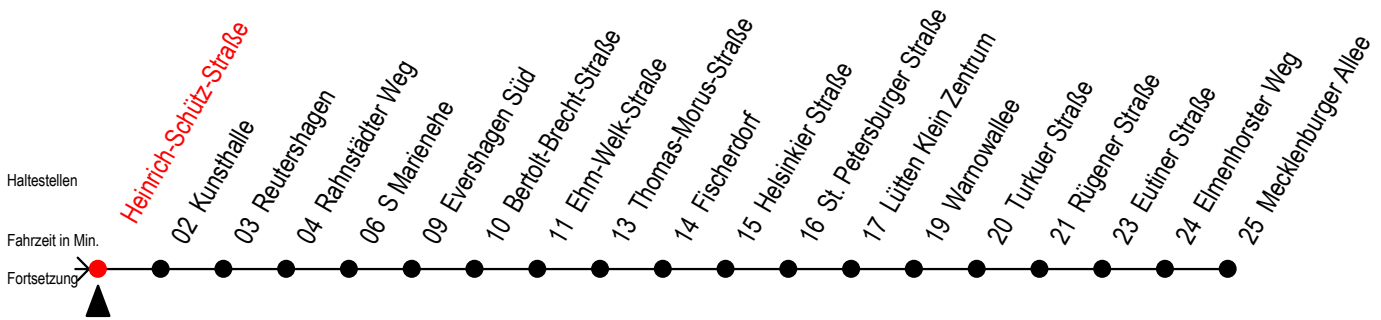

Gültig ab 10.09.2023

Alle Angaben ohne Gewähr

Richtung: Mecklenburger Allee

nach ca. 20:00 Uhr SEV beachten - Abfahrten Hast. Li. F2

Uhr Montag - Freitag

Uhr Samstag

Uhr Sonntag - Feiertag

<b>5</b>	21 46	<b>5</b>	--	<b>5</b>	--
<b>6</b>	01 16 31 46 56	<b>6</b>	21 51	<b>6</b>	--
<b>7</b>	06 16 26 36 46 56	<b>7</b>	21 51	<b>7</b>	--
<b>8</b>	06 16 26 36 46 56	<b>8</b>	21 51	<b>8</b>	21 51
<b>9</b>	06 16 26 36 46 56	<b>9</b>	21 46	<b>9</b>	21 51
<b>10</b>	06 16 26 36 46 56	<b>10</b>	01 16 31 46	<b>10</b>	21 51
<b>11</b>	06 16 26 36 46 56	<b>11</b>	01 16 31 46	<b>11</b>	16 26 46 56
<b>12</b>	06 16 26 36 46 56	<b>12</b>	01 16 31 46	<b>12</b>	16 26 46 56
<b>13</b>	06 16 26 36 46 56	<b>13</b>	01 16 31 46	<b>13</b>	16 26 46 56
<b>14</b>	06 16 26 36 46 56	<b>14</b>	01 16 31 46	<b>14</b>	16 26 46 56
<b>15</b>	06 16 26 36 46 56	<b>15</b>	01 16 31 46	<b>15</b>	16 26 46 56
<b>16</b>	06 16 26 36 46 56	<b>16</b>	01 16 31 46	<b>16</b>	16 26 46 56
<b>17</b>	06 16 26 36 46 56	<b>17</b>	01 16 31 46	<b>17</b>	16 26 46 56
<b>18</b>	06 16 26 36 46	<b>18</b>	01 16 31 46	<b>18</b>	21 51
<b>19</b>	01 16 31 46	<b>19</b>	01 16 31 46	<b>19</b>	21 51
<b>20</b>	01	<b>20</b>	01	<b>20</b>	--