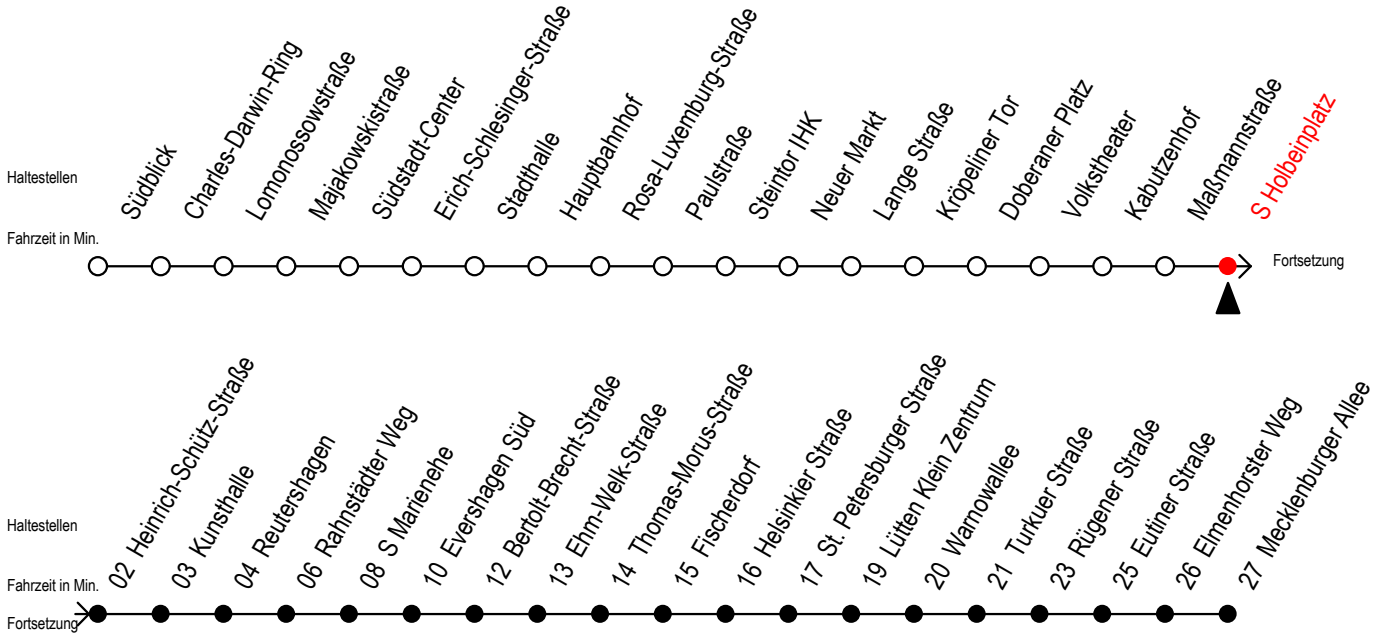

Gültig ab 10.09.2023

Alle Angaben ohne Gewähr

Richtung: Mecklenburger Allee

nach ca. 20:00 Uhr SEV beachten - Abfahrten Hast. Li. 28

Uhr Montag - Freitag						Uhr Samstag					Uhr Sonntag - Feiertag							
4	50 ^{AE}					4	--					4	--					
5	20	45				5	--					5	--					
6	00	15	30	45	55	6	20	50				6	--					
7	05	15	25	35	45	55	7	20	50				7	--				
8	05	15	25	35	45	55	8	20	50				8	19	49			
9	05	15	25	35	45	55	9	20	45				9	19	49			
10	05	15	25	35	45	55	10	00	15	30	45		10	19	49			
11	05	15	25	35	45	55	11	00	15	30	45		11	14	24	44	54	
12	05	15	25	35	45	55	12	00	15	30	45		12	14	24	44	54	
13	05	15	25	35	45	55	13	00	15	30	45		13	14	24	44	54	
14	05	15	25	35	45	55	14	00	15	30	45		14	14	24	44	54	
15	05	15	25	35	45	55	15	00	15	30	45		15	14	24	44	54	
16	05	15	25	35	45	55	16	00	15	30	45		16	14	24	44	54	
17	05	15	25	35	45	55	17	00	15	30	45		17	14	24	44	54	
18	05	15	25	35	45		18	00	15	30	45		18	19	25 ^E	49	55 ^E	
19	00	03 ^E	15	30	45		19	00	15	30	45		19	19	25 ^E	49	55 ^E	
20	00	15 ^{AE}	30 ^{AE}	45 ^{AE}	59 ^{AE}		20	00	15 ^{AE}	30 ^{AE}	45 ^{AE}	59 ^E	20	19 ^{AE}	25 ^E	49 ^{AE}		
21	20 ^E	30 ^E	50 ^{AE}				21	20 ^{AE}	31 ^E	50 ^{AE}			21	20 ^{AE}	50 ^{AE}			
22	20 ^{AE}	50 ^{AE}					22	20 ^{AE}	50 ^{AE}				22	20 ^{AE}	50 ^{AE}			
23	20 ^{AE}	50 ^{AE}					23	20 ^{AE}	50 ^{AE}				23	20 ^{AE}	50 ^{AE}			
0	20 ^{AE}	46 ^E					0	20 ^{AE}	46 ^E				0	20 ^{AE}	46 ^E			
1	16 ^E						1	16 ^E					1	16 ^E				

E = fährt bis Heinrich-Schütz-Str.

A = Anschluss S Holbeinplatz zum SEV Richtung Mecklenburger Allee

Servicetelefon: 0381 / 8021900