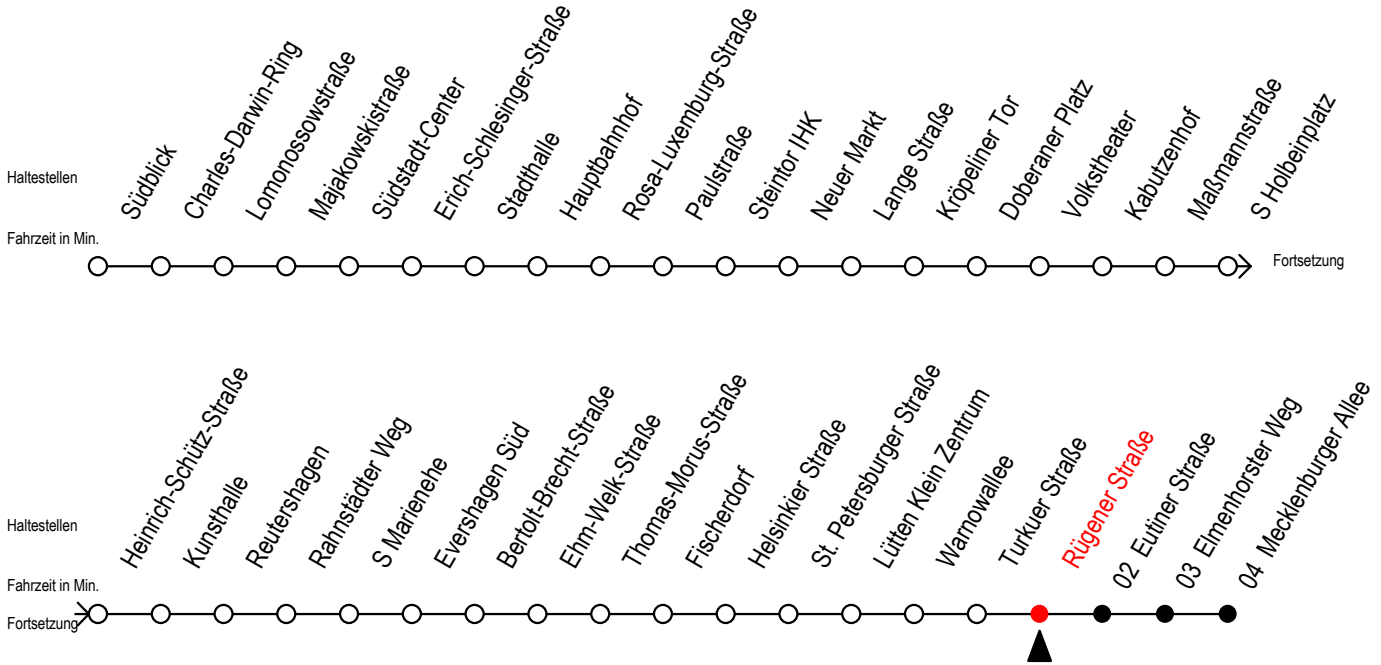

5

Rügener Straße

Gültig ab 10.09.2023

Alle Angaben ohne Gewähr

Richtung: Mecklenburger Allee

nach ca. 20:00 Uhr SEV beachten Abfahrten Hast. Möllner Str. Li. F1

Uhr Montag - Freitag

Uhr Samstag

Uhr Sonntag - Feiertag

5	32	41	52			5	31	56		5	--					
6	08	19	23	38	49	53	6	26	41	6	--					
7	08	18	28	38	48	58	7	11	41	7	30	55				
8	08	18	28	38	48	58	8	11	41	8	26	41				
9	08	18	28	38	48	58	9	11	41	9	11	41				
10	08	18	28	38	48	58	10	08	23	38	53	10	11	41		
11	08	18	28	38	48	58	11	08	23	38	53	11	11	36	46	
12	08	18	28	38	48	58	12	08	23	38	53	12	06	16	36	46
13	08	18	28	38	48	58	13	08	23	38	53	13	06	16	36	46
14	08	18	28	38	48	58	14	08	23	38	53	14	06	16	36	46
15	08	18	28	38	48	58	15	08	23	38	53	15	06	16	36	46
16	08	18	28	38	48	58	16	08	23	38	53	16	06	16	36	46
17	08	18	28	38	48	58	17	08	23	38	53	17	06	16	36	46
18	08	18	28	38	48	58	18	08	23	38	53	18	06	16	41	
19	08	23	38	53			19	08	23	38	53	19	11	41		
20	08	23					20	08	23			20	11			