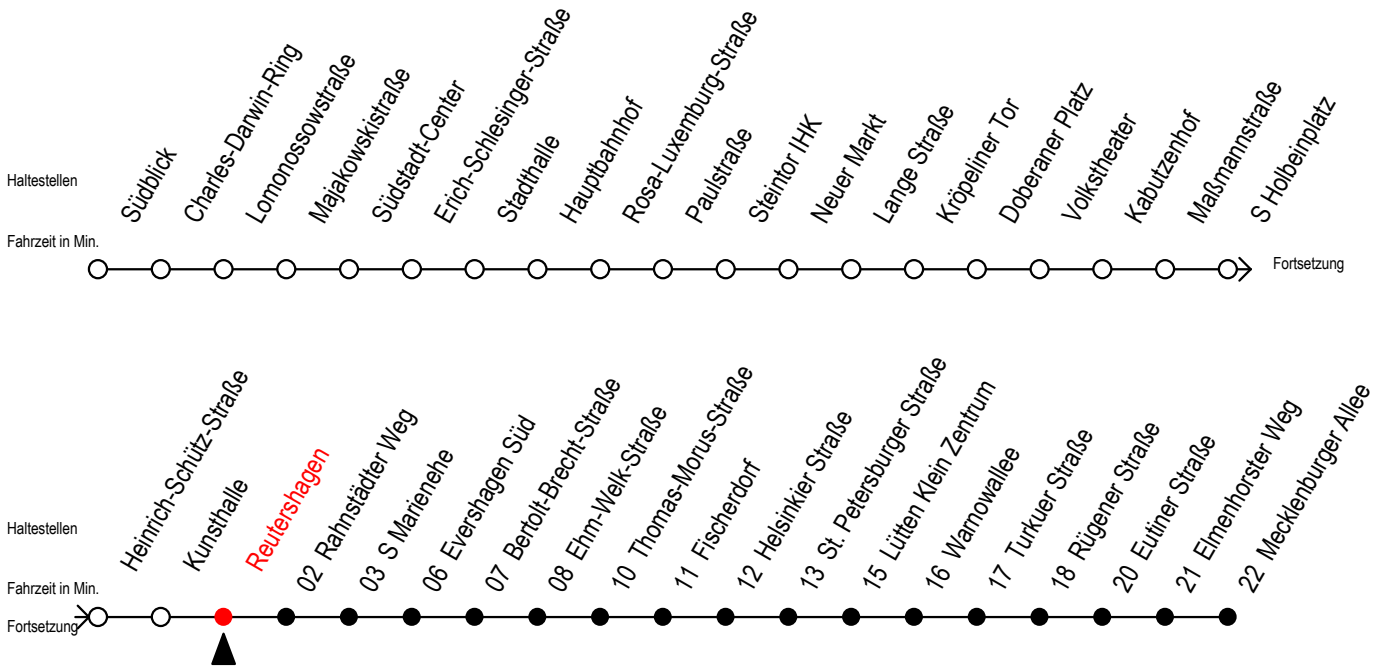

5

Reutershagen

Gültig ab 10.09.2023

Alle Angaben ohne Gewähr

Richtung: Mecklenburger Allee

nach ca. 20:00 Uhr SEV beachten - Abfahrten Hast. Li. F2

Uhr Montag - Freitag						Uhr Samstag				Uhr Sonntag - Feiertag							
5	15	24	35	50		5	14	39				5	--				
6	01	05	20	31	35	50	6	09	24	54			6	--			
7	00	10	20	30	40	50	7	24	54				7	12	37		
8	00	10	20	30	40	50	8	24	54				8	08	23	53	
9	00	10	20	30	40	50	9	24	50				9	23	53		
10	00	10	20	30	40	50	10	05	20	35	50		10	23	53		
11	00	10	20	30	40	50	11	05	20	35	50		11	18	28	48	58
12	00	10	20	30	40	50	12	05	20	35	50		12	18	28	48	58
13	00	10	20	30	40	50	13	05	20	35	50		13	18	28	48	58
14	00	10	20	30	40	50	14	05	20	35	50		14	18	28	48	58
15	00	10	20	30	40	50	15	05	20	35	50		15	18	28	48	58
16	00	10	20	30	40	50	16	05	20	35	50		16	18	28	48	58
17	00	10	20	30	40	50	17	05	20	35	50		17	18	28	48	58
18	00	10	20	30	40	50	18	05	20	35	50		18	23	53		
19	05	20	35	50			19	05	20	35	50		19	23	53		
20	05						20	05					20	--			