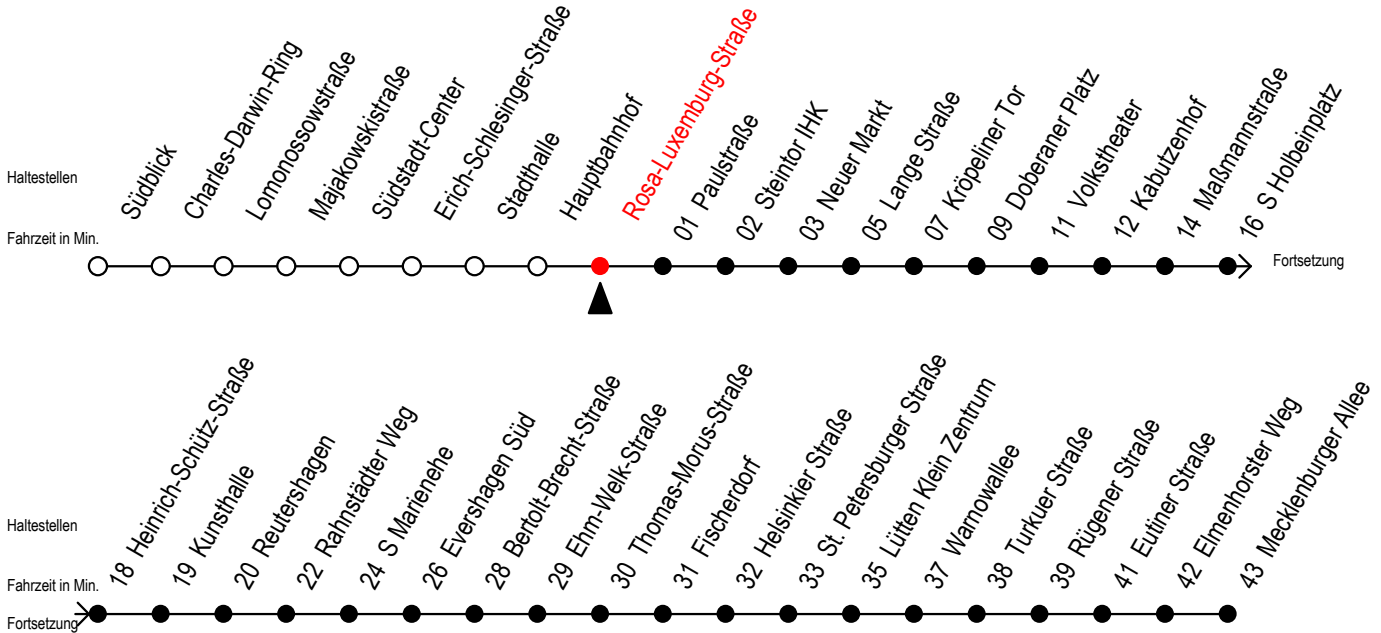

Gültig ab 10.09.2023

Alle Angaben ohne Gewähr

Richtung: Mecklenburger Allee

nach ca. 20:00 Uhr SEV zwischen Holbeinplatz und Mecklenburger Allee

Uhr Montag - Freitag						Uhr Samstag					Uhr Sonntag - Feiertag				
4	32 ^{AE}					4	--				4	--			
5	02 28 43 58					5	--				5	--			
6	13 29 39 49 59					6	02 32				6	--			
7	09 19 29 39 49 59					7	02 32				7	--			
8	09 19 29 39 49 59					8	02 32				8	01 31			
9	09 19 29 39 49 59					9	02 28 43 58				9	01 31			
10	09 19 29 39 49 59					10	13 28 43 58				10	01 31 58			
11	09 19 29 39 49 59					11	13 28 43 58				11	08 28 38 58			
12	09 19 29 39 49 59					12	13 28 43 58				12	08 28 38 58			
13	09 19 29 39 49 59					13	13 28 43 58				13	08 28 38 58			
14	09 19 29 39 49 59					14	13 28 43 58				14	08 28 38 58			
15	09 19 29 39 49 59					15	13 28 43 58				15	08 28 38 58			
16	09 19 29 39 49 59					16	13 28 43 58				16	08 28 38 58			
17	09 19 29 39 49 59					17	13 28 43 58				17	08 28 38			
18	09 19 29 43 47 ^E 58					18	13 28 43 58				18	01 09 ^E 31 39 ^E			
19	13 28 43 58 ^{AE}					19	13 28 43 58 ^{AE}				19	01 09 ^E 31 39 ^E			
20	13 ^{AE} 28 ^{AE} 43 ^{AE}					20	13 ^{AE} 28 ^{AE} 43 ^E				20	01 ^{AE} 09 ^E 31 ^{AE}			
21	02 ^E 14 ^E 32 ^{AE}					21	02 ^{AE} 15 ^E 32 ^{AE}				21	02 ^{AE} 32 ^{AE}			
22	02 ^{AE} 32 ^{AE}					22	02 ^{AE} 32 ^{AE}				22	02 ^{AE} 32 ^{AE}			
23	02 ^{AE} 32 ^{AE}					23	02 ^{AE} 32 ^{AE}				23	02 ^{AE} 32 ^{AE}			
0	02 ^{AE} 31 ^E					0	02 ^{AE} 31 ^E				0	02 ^{AE} 31 ^E			
1	01 ^E					1	01 ^E				1	01 ^E			

E = fährt bis Heinrich-Schütz-Str.

A = Anschluss S Holbeinplatz zum SEV Richtung Mecklenburger Allee

Servicetelefon: 0381 / 8021900