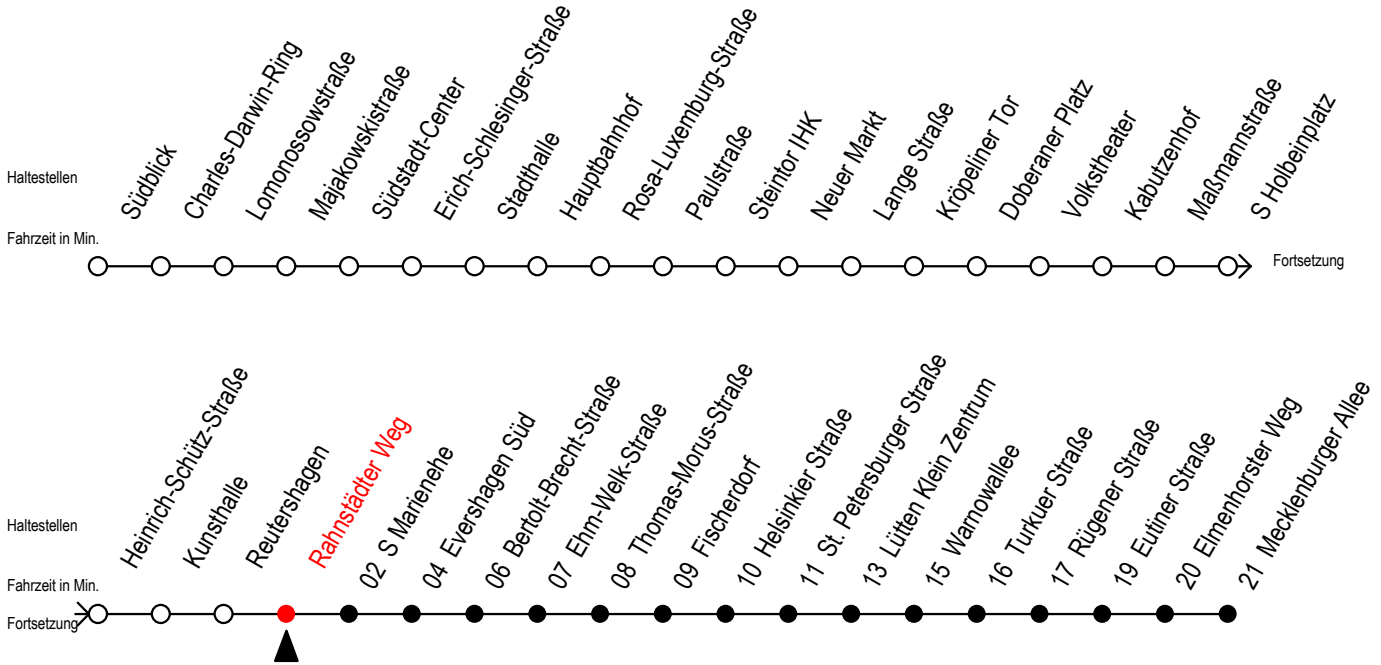

5

Rahnstädter Weg

Gültig ab 10.09.2023

Alle Angaben ohne Gewähr

Richtung: Mecklenburger Allee

nach ca. 20:00 Uhr SEV beachten - Abfahrten Hast. Li. SEV

Uhr Montag - Freitag

Uhr Samstag

Uhr Sonntag - Feiertag

5	16	25	36	51	5	15	40	5	--							
6	03	06	21	33	36	51	6	10	25	55	6	--				
7	01	11	21	31	41	51	7	25	55	7	13	38				
8	01	11	21	31	41	51	8	25	55	8	09	25	55			
9	01	11	21	31	41	51	9	25	51	9	25	55				
10	01	11	21	31	41	51	10	06	21	36	51	10	25	55		
11	01	11	21	31	41	51	11	06	21	36	51	11	20	30	50	
12	01	11	21	31	41	51	12	06	21	36	51	12	00	20	30	50
13	01	11	21	31	41	51	13	06	21	36	51	13	00	20	30	50
14	01	11	21	31	41	51	14	06	21	36	51	14	00	20	30	50
15	01	11	21	31	41	51	15	06	21	36	51	15	00	20	30	50
16	01	11	21	31	41	51	16	06	21	36	51	16	00	20	30	50
17	01	11	21	31	41	51	17	06	21	36	51	17	00	20	30	50
18	01	11	21	31	41	51	18	06	21	36	51	18	00	25	55	
19	06	21	36	51	19	06	21	36	51	19	25	55				
20	06	20	06	20	--											