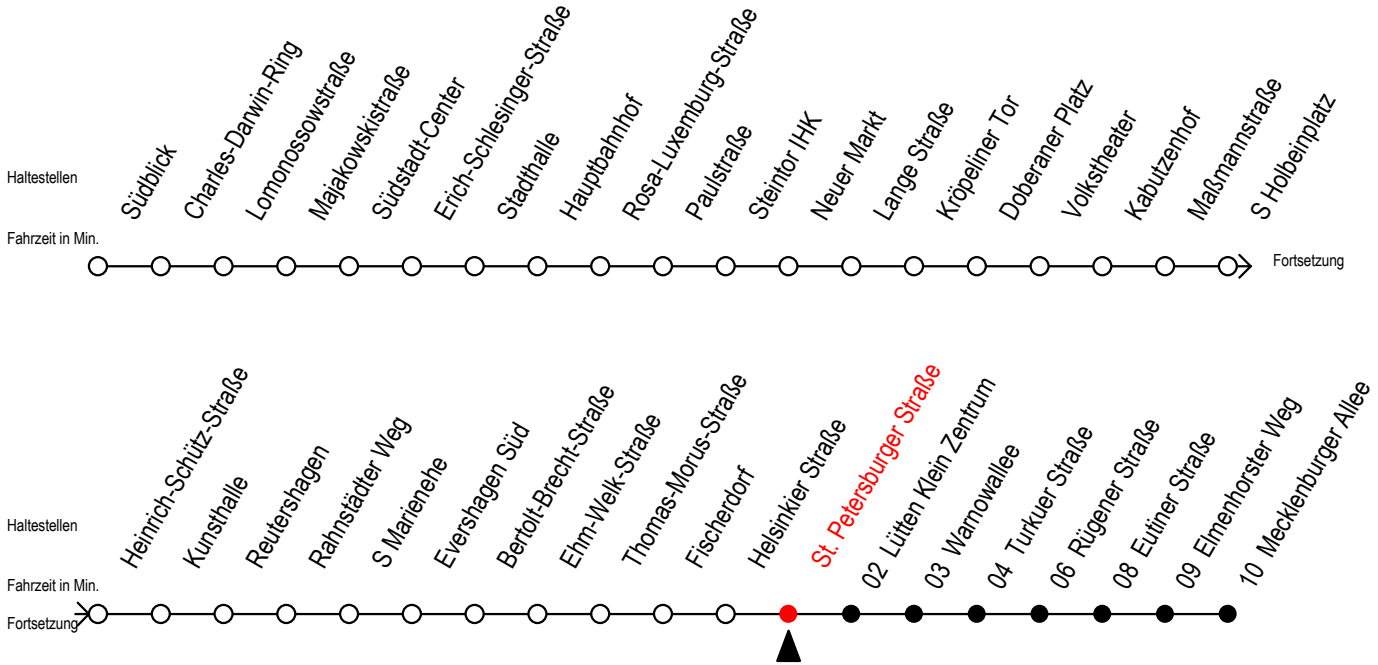

5

St. Petersburger Straße

Gültig ab 10.09.2023

Alle Angaben ohne Gewähr

Richtung: Mecklenburger Allee

nach ca. 20:00 Uhr SEV beachten Abfahrten Hast. Li. F2

Uhr Montag - Freitag							Uhr Samstag				Uhr Sonntag - Feiertag						
5	27	36	48				5	27	52				5	--			
6	03	14	18	33	44	48	6	22	36				6	--			
7	03	13	23	33	43	53	7	06	36				7	25	50		
8	03	13	23	33	43	53	8	06	36				8	21	36		
9	03	13	23	33	43	53	9	06	36				9	06	36		
10	03	13	23	33	43	53	10	03	18	33	48		10	06	36		
11	03	13	23	33	43	53	11	03	18	33	48		11	06	31	41	
12	03	13	23	33	43	53	12	03	18	33	48		12	01	11	31	41
13	03	13	23	33	43	53	13	03	18	33	48		13	01	11	31	41
14	03	13	23	33	43	53	14	03	18	33	48		14	01	11	31	41
15	03	13	23	33	43	53	15	03	18	33	48		15	01	11	31	41
16	03	13	23	33	43	53	16	03	18	33	48		16	01	11	31	41
17	03	13	23	33	43	53	17	03	18	33	48		17	01	11	31	41
18	03	13	23	33	43	53	18	03	18	33	48		18	01	11	36	
19	03	18	33	48			19	03	18	33	48		19	06	36		
20	03	18					20	03	18				20	06			