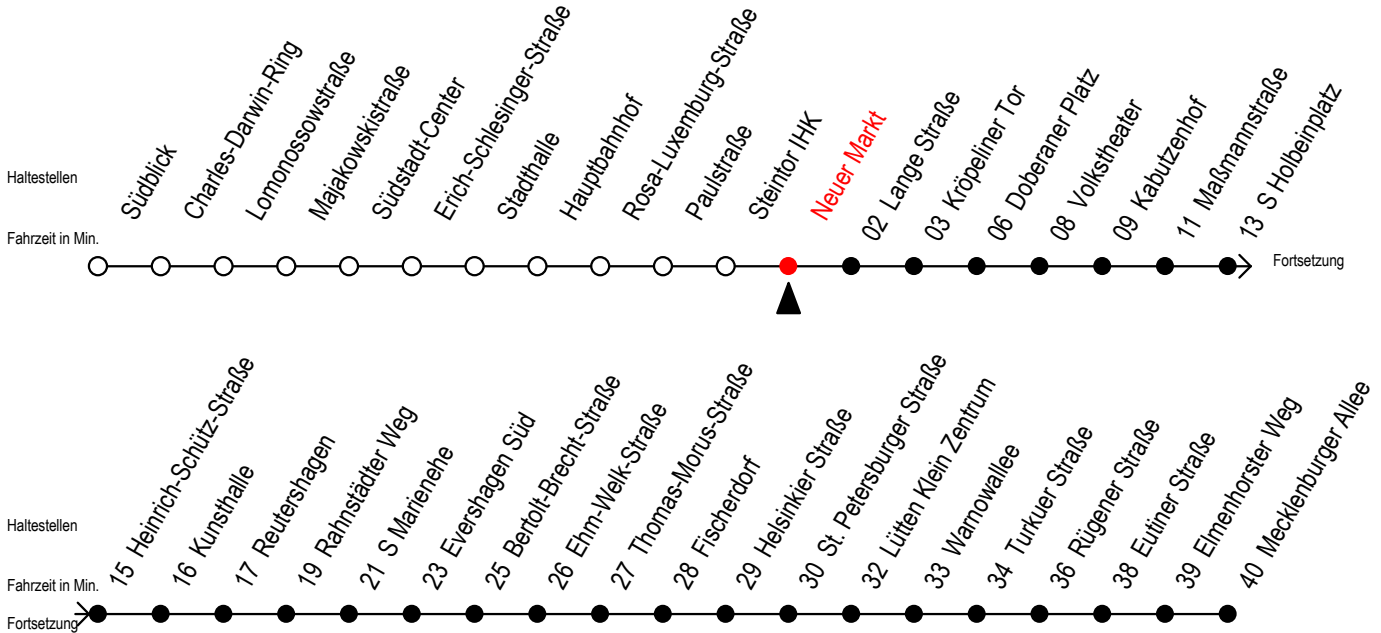

Gültig ab 10.09.2023

Alle Angaben ohne Gewähr

Richtung: Mecklenburger Allee

nach ca. 20:00 Uhr SEV zwischen Holbeinplatz und Mecklenburger Allee

Uhr Montag - Freitag					Uhr Samstag					Uhr Sonntag - Feiertag				
4	35 ^{AE}				4	--				4	--			
5	05	32	47		5	--				5	--			
6	02	17	32	42 52	6	05	35			6	--			
7	02	12	22	32 42 52	7	05	35			7	--			
8	02	12	22	32 42 52	8	05	35			8	05	35		
9	02	12	22	32 42 52	9	05	32	47		9	05	35		
10	02	12	22	32 42 52	10	02	17	32 47		10	05	35		
11	02	12	22	32 42 52	11	02	17	32 47		11	01	11	31	41
12	02	12	22	32 42 52	12	02	17	32 47		12	01	11	31	41
13	02	12	22	32 42 52	13	02	17	32 47		13	01	11	31	41
14	02	12	22	32 42 52	14	02	17	32 47		14	01	11	31	41
15	02	12	22	32 42 52	15	02	17	32 47		15	01	11	31	41
16	02	12	22	32 42 52	16	02	17	32 47		16	01	11	31	41
17	02	12	22	32 42 52	17	02	17	32 47		17	01	11	31	41
18	02	12	22	32 47 50 ^E	18	02	17	32 47		18	05	12 ^E	35	42 ^E
19	02	17	32	47	19	02	17	32 47		19	05	12 ^E	35	42 ^E
20	02 ^{AE}	17 ^{AE}	32 ^{AE}	47 ^{AE}	20	02 ^{AE}	17 ^{AE}	32 ^{AE}	47 ^E	20	05 ^{AE}	12 ^E	35 ^{AE}	
21	05 ^E	18 ^E	35 ^{AE}		21	05 ^{AE}	19 ^E	35 ^{AE}		21	05 ^{AE}	35 ^{AE}		
22	05 ^{AE}	35 ^{AE}			22	05 ^{AE}	35 ^{AE}			22	05 ^{AE}	35 ^{AE}		
23	05 ^{AE}	35 ^{AE}			23	05 ^{AE}	35 ^{AE}			23	05 ^{AE}	35 ^{AE}		
0	05 ^{AE}	34 ^E			0	05 ^{AE}	34 ^E			0	05 ^{AE}	34 ^E		
1	04 ^E				1	04 ^E				1	04 ^E			

E = fährt bis Heinrich-Schütz-Str.

A = Anschluss S Holbeinplatz zum SEV Richtung Mecklenburger Allee

Servicetelefon: 0381 / 8021900