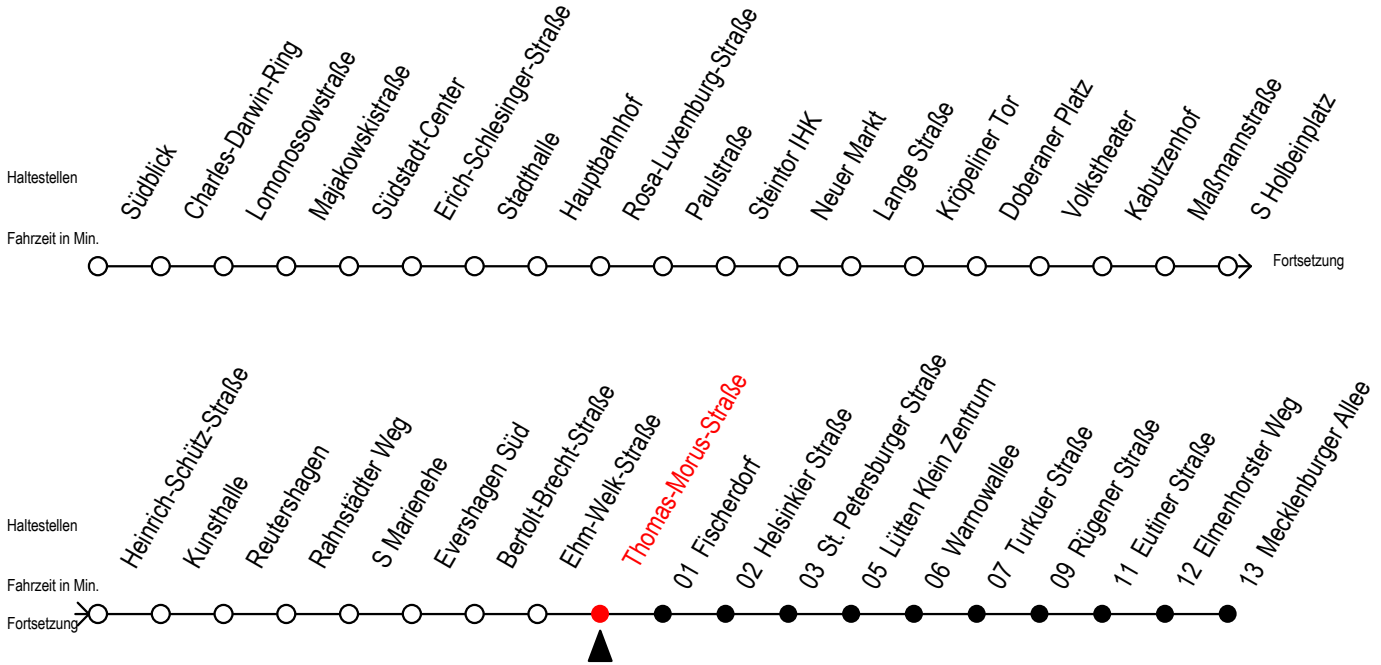

5

Thomas-Morus-Straße

Gültig ab 10.09.2023

Alle Angaben ohne Gewähr

Richtung: Mecklenburger Allee

nach ca. 20:00 Uhr SEV beachten Abfahrten Li. F2

Uhr Montag - Freitag

Uhr Samstag

Uhr Sonntag - Feiertag

5	24 33 45	5	24 49	5	--
6	00 11 15 30 41 45	6	19 33	6	--
7	00 10 20 30 40 50	7	03 33	7	22 47
8	00 10 20 30 40 50	8	03 33	8	18 33
9	00 10 20 30 40 50	9	03 33	9	03 33
10	00 10 20 30 40 50	10	00 15 30 45	10	03 33
11	00 10 20 30 40 50	11	00 15 30 45	11	03 28 38 58
12	00 10 20 30 40 50	12	00 15 30 45	12	08 28 38 58
13	00 10 20 30 40 50	13	00 15 30 45	13	08 28 38 58
14	00 10 20 30 40 50	14	00 15 30 45	14	08 28 38 58
15	00 10 20 30 40 50	15	00 15 30 45	15	08 28 38 58
16	00 10 20 30 40 50	16	00 15 30 45	16	08 28 38 58
17	00 10 20 30 40 50	17	00 15 30 45	17	08 28 38 58
18	00 10 20 30 40 50	18	00 15 30 45	18	08 33
19	00 15 30 45	19	00 15 30 45	19	03 33
20	00 15	20	00 15	20	03