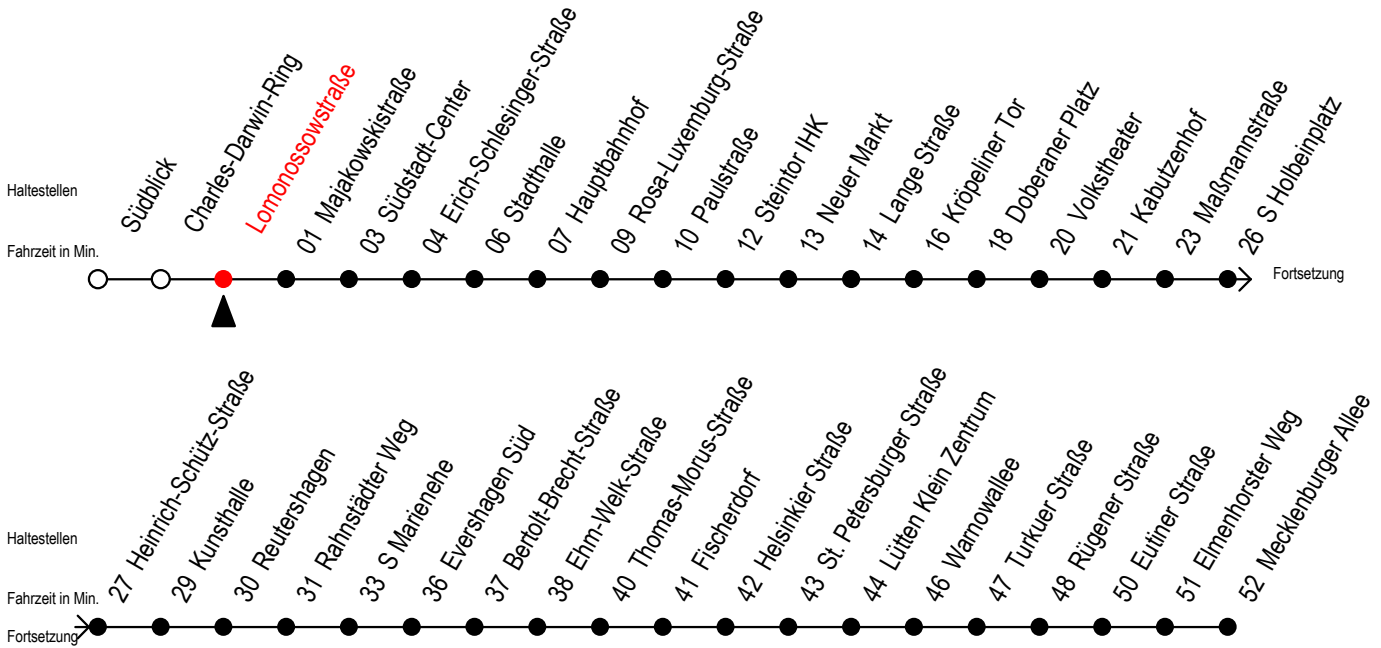

Gültig ab 10.09.2023

Alle Angaben ohne Gewähr

Richtung: Mecklenburger Allee

nach ca. 20:00 Uhr SEV zwischen Holbeinplatz und Mecklenburger Allee

Uhr Montag - Freitag						Uhr Samstag				Uhr Sonntag - Feiertag						
4	22 ^{AE}	52				4	--			4	--					
5	20	35	50			5	52			5	--					
6	05	20	30	40	50	6	22	52		6	--					
7	00	10	20	30	40	50	7	22	52		7	51				
8	00	10	20	30	40	50	8	22	52		8	21	51			
9	00	10	20	30	40	50	9	20	35	50	9	21	51			
10	00	10	20	30	40	50	10	05	20	35	50	10	21	49	59	
11	00	10	20	30	40	50	11	05	20	35	50	11	19	29	49	59
12	00	10	20	30	40	50	12	05	20	35	50	12	19	29	49	59
13	00	10	20	30	40	50	13	05	20	35	50	13	19	29	49	59
14	00	10	20	30	40	50	14	05	20	35	50	14	19	29	49	59
15	00	10	20	30	40	50	15	05	20	35	50	15	19	29	49	59
16	00	10	20	30	40	50	16	05	20	35	50	16	19	29	49	59
17	00	10	20	30	40	50	17	05	20	35	50	17	19	29	51	
18	00	10	20	35	39 ^E	50	18	05	20	35	50	18	01 ^E	21	31 ^E	51
19	05	20	35	50 ^{AE}			19	05	20	35	50 ^{AE}	19	01 ^E	21	31 ^E	51 ^{AE}
20	05 ^{AE}	20 ^{AE}	35 ^{AE}	52 ^E			20	05 ^{AE}	20 ^{AE}	35 ^E	52 ^{AE}	20	01 ^E	21 ^{AE}	52 ^{AE}	
21	06 ^E	22 ^{AE}	52 ^{AE}				21	07 ^E	22 ^{AE}	52 ^{AE}		21	22 ^{AE}	52 ^{AE}		
22	22 ^{AE}	52 ^{AE}					22	22 ^{AE}	52 ^{AE}			22	22 ^{AE}	52 ^{AE}		
23	22 ^{AE}	52 ^{AE}					23	22 ^{AE}	52 ^{AE}			23	22 ^{AE}	52 ^{AE}		
0	22 ^E	52 ^E					0	22 ^E	52 ^E			0	22 ^E	52 ^E		

E = fährt bis Heinrich-Schütz-Str.

A = Anschluss S Holbeinplatz zum SEV Richtung Mecklenburger Allee