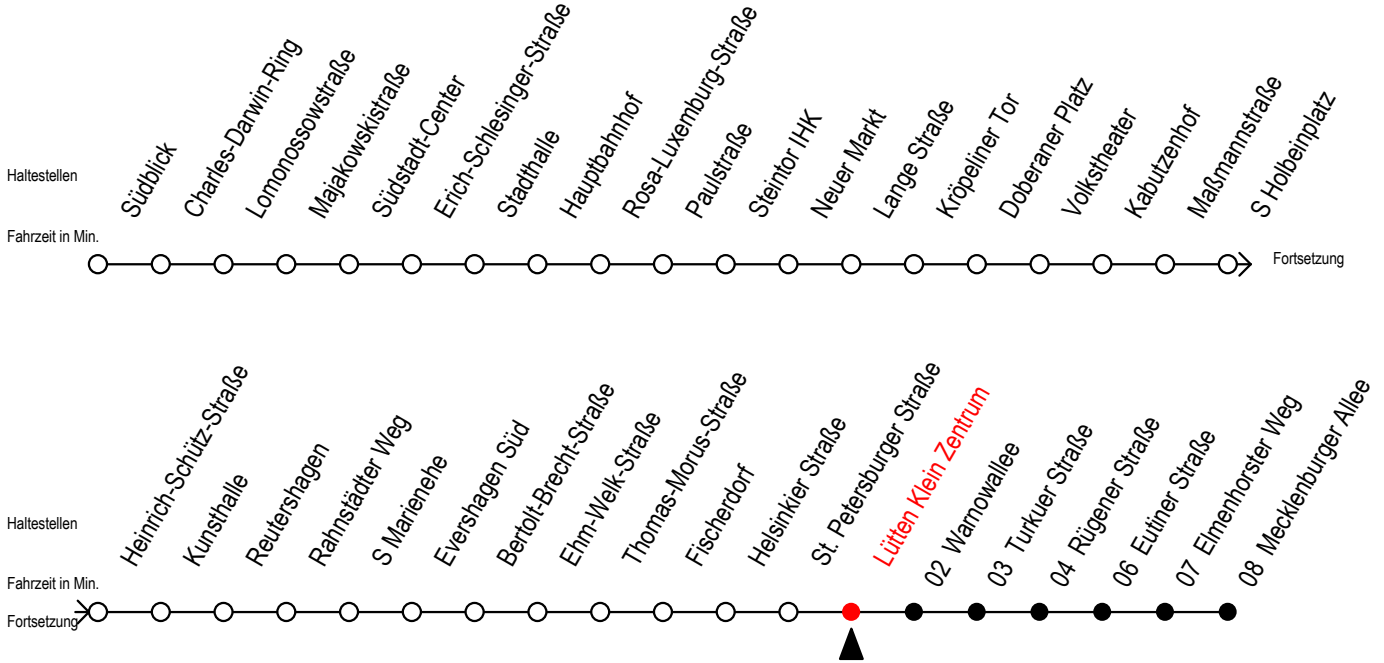

5

Lütten Klein Zentrum

Gültig ab 10.09.2023

Alle Angaben ohne Gewähr

Richtung: Mecklenburger Allee

nach ca. 20:00 Uhr SEV beachten Abfahrten Hast. Li. 31

Uhr Montag - Freitag					Uhr Samstag				Uhr Sonntag - Feiertag					
5	29	38	49		5	28	53			5	--			
6	04	16	19	34	46	49				6	--			
7	04	14	24	34	44	54				7	27	52		
8	04	14	24	34	44	54				8	23	38		
9	04	14	24	34	44	54				9	08	38		
10	04	14	24	34	44	54				10	08	38		
11	04	14	24	34	44	54				11	08	33	43	
12	04	14	24	34	44	54				12	03	13	33	43
13	04	14	24	34	44	54				13	03	13	33	43
14	04	14	24	34	44	54				14	03	13	33	43
15	04	14	24	34	44	54				15	03	13	33	43
16	04	14	24	34	44	54				16	03	13	33	43
17	04	14	24	34	44	54				17	03	13	33	43
18	04	14	24	34	44	54				18	03	13	38	
19	04	19	34	49						19	08	38		
20	04	19								20	08			