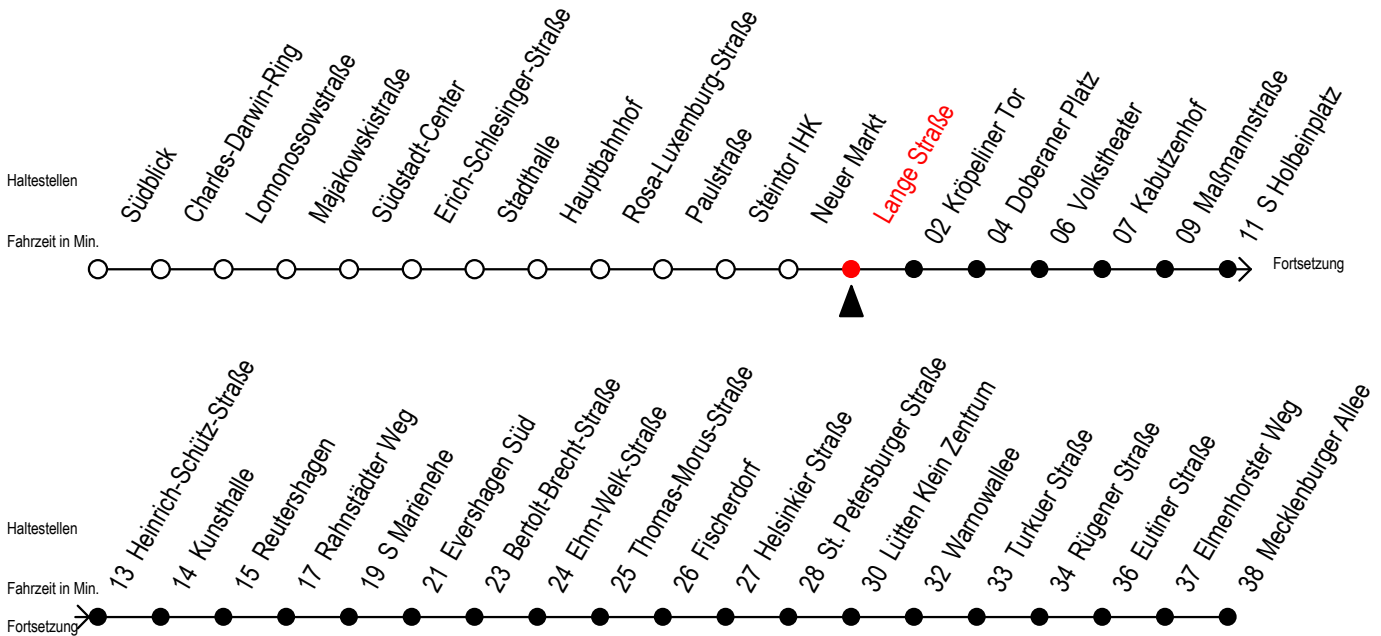

Gültig ab 10.09.2023

Alle Angaben ohne Gewähr

Richtung: Mecklenburger Allee

nach ca. 20:00 Uhr SEV zwischen Holbeinplatz und Mecklenburger Allee

Uhr Montag - Freitag					Uhr Samstag					Uhr Sonntag - Feiertag				
4	37 ^{AE}				4	--				4	--			
5	07 34 49				5	--				5	--			
6	04 19 34 44 54				6	07 37				6	--			
7	04 14 24 34 44 54				7	07 37				7	--			
8	04 14 24 34 44 54				8	07 37				8	07 37			
9	04 14 24 34 44 54				9	07 34 49				9	07 37			
10	04 14 24 34 44 54				10	04 19 34 49				10	07 37			
11	04 14 24 34 44 54				11	04 19 34 49				11	03 13 33 43			
12	04 14 24 34 44 54				12	04 19 34 49				12	03 13 33 43			
13	04 14 24 34 44 54				13	04 19 34 49				13	03 13 33 43			
14	04 14 24 34 44 54				14	04 19 34 49				14	03 13 33 43			
15	04 14 24 34 44 54				15	04 19 34 49				15	03 13 33 43			
16	04 14 24 34 44 54				16	04 19 34 49				16	03 13 33 43			
17	04 14 24 34 44 54				17	04 19 34 49				17	03 13 33 43			
18	04 14 24 34 49 52 ^E				18	04 19 34 49				18	07 14 ^E 37 44 ^E			
19	04 19 34 49				19	04 19 34 49				19	07 14 ^E 37 44 ^E			
20	04 ^{AE} 19 ^{AE} 34 ^{AE} 49 ^{AE}				20	04 ^{AE} 19 ^{AE} 34 ^{AE} 49 ^E				20	07 ^{AE} 14 ^E 37 ^{AE}			
21	07 ^E 19 ^E 37 ^{AE}				21	07 ^{AE} 20 ^E 37 ^{AE}				21	07 ^{AE} 37 ^{AE}			
22	07 ^{AE} 37 ^{AE}				22	07 ^{AE} 37 ^{AE}				22	07 ^{AE} 37 ^{AE}			
23	07 ^{AE} 37 ^{AE}				23	07 ^{AE} 37 ^{AE}				23	07 ^{AE} 37 ^{AE}			
0	07 ^{AE} 36 ^E				0	07 ^{AE} 36 ^E				0	07 ^{AE} 36 ^E			
1	06 ^E				1	06 ^E				1	06 ^E			

E = fährt bis Heinrich-Schütz-Str.

A = Anschluss S Holbeinplatz zum SEV Richtung Mecklenburger Allee

Servicetelefon: 0381 / 8021900