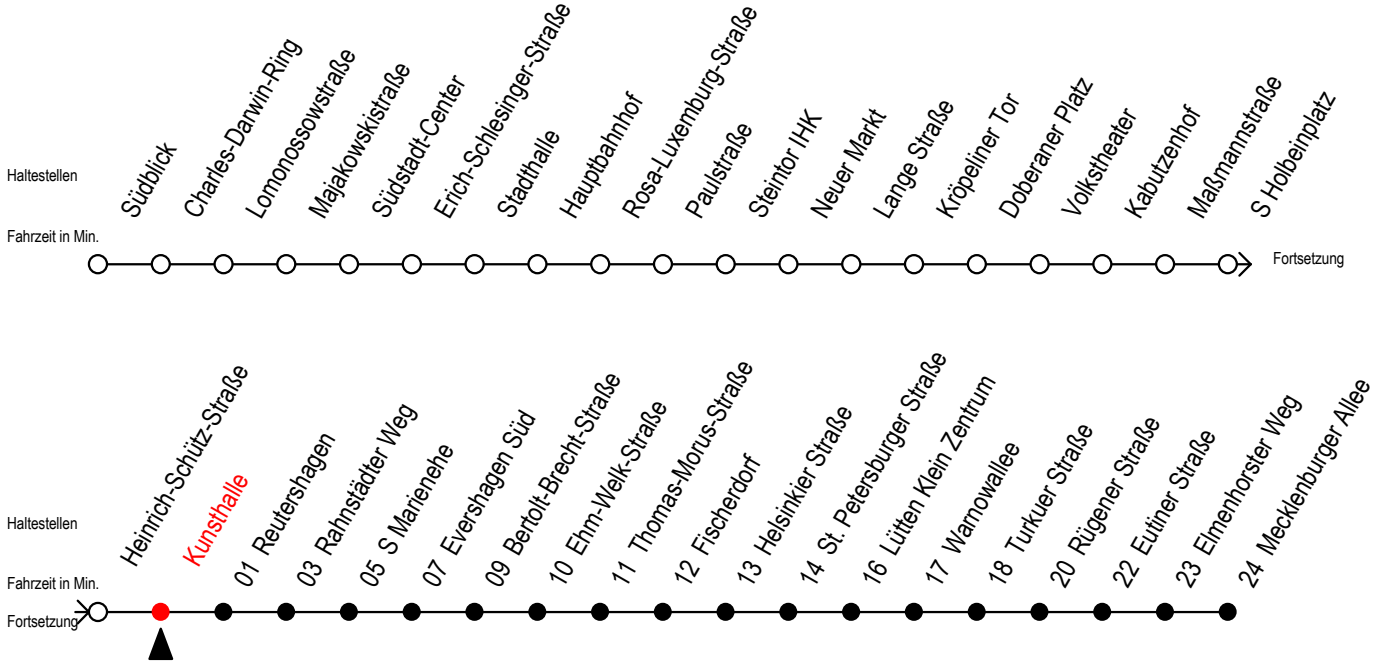

5

Kunsthalle

Gültig ab 10.09.2023

Alle Angaben ohne Gewähr

Richtung: Mecklenburger Allee

nach ca. 20:00 Uhr SEV beachten - Abfahrten Hast. Li. F2

Uhr Montag - Freitag						Uhr Samstag				Uhr Sonntag - Feiertag					
5	14	23	34	48		5	13	38				5	--		
6	00	03	18	30	33 48	6	08	23	53			6	--		
7	08	18	28	38	48 58	7	23	53				7	11	36	
8	08	18	28	38	48 58	8	23	53				8	07	22	52
9	08	18	28	38	48 58	9	23	48				9	22	52	
10	08	18	28	38	48 58	10	03	18	33	48	10	22	52		
11	08	18	28	38	48 58	11	03	18	33	48	11	17	27	47	57
12	08	18	28	38	48 58	12	03	18	33	48	12	17	27	47	57
13	08	18	28	38	48 58	13	03	18	33	48	13	17	27	47	57
14	08	18	28	38	48 58	14	03	18	33	48	14	17	27	47	57
15	08	18	28	38	48 58	15	03	18	33	48	15	17	27	47	57
16	08	18	28	38	48 58	16	03	18	33	48	16	17	27	47	57
17	08	18	28	38	48 58	17	03	18	33	48	17	17	27	47	57
18	08	18	28	38	48	18	03	18	33	48	18	22	52		
19	03	18	33	48		19	03	18	33	48	19	22	52		
20	03					20	03				20	--			