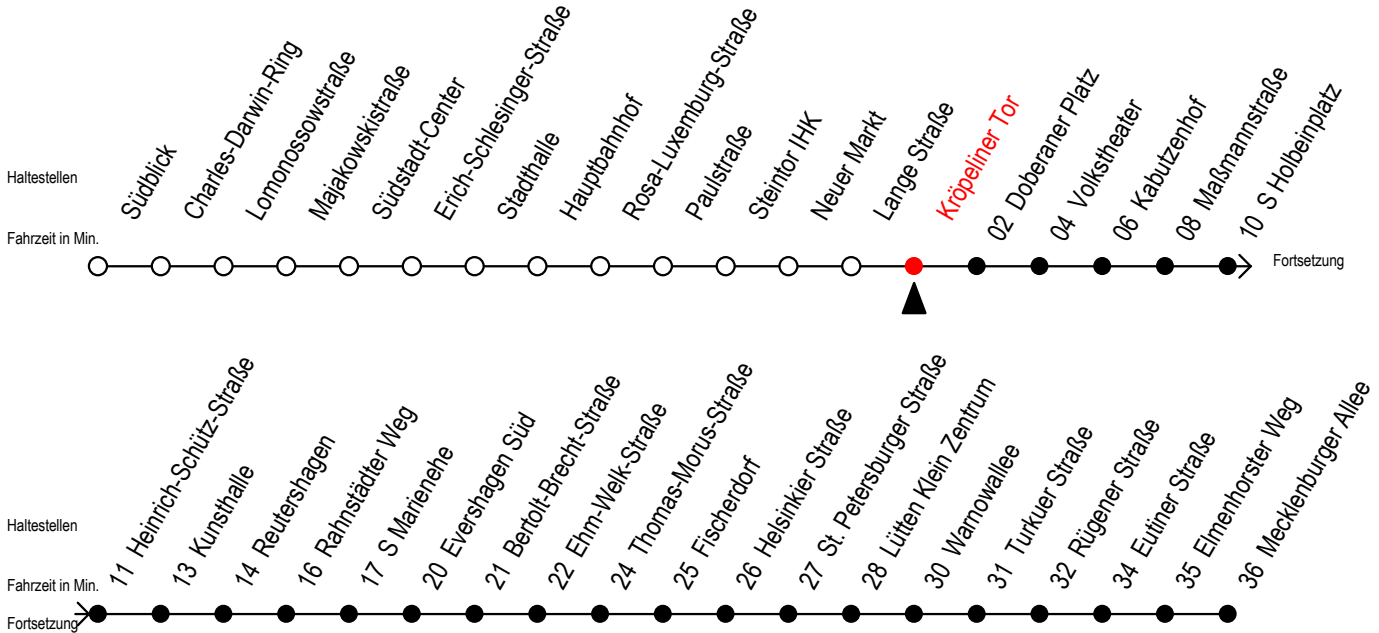

Gültig ab 10.09.2023

Alle Angaben ohne Gewähr

Richtung: Mecklenburger Allee

nach ca. 20:00 Uhr SEV zwischen Holbeinplatz und Mecklenburger Allee

Uhr Montag - Freitag					Uhr Samstag					Uhr Sonntag - Feiertag						
4	38 ^{AE}				4	--				4	--					
5	08	35	50		5	--				5	--					
6	05	20	35	45	55	6	08	38		6	--					
7	05	15	25	35	45	55	7	08	38	7	--					
8	05	15	25	35	45	55	8	08	38	8	08	38				
9	05	15	25	35	45	55	9	08	35	50	9	08	38			
10	05	15	25	35	45	55	10	05	20	35	50	10	08	38		
11	05	15	25	35	45	55	11	05	20	35	50	11	04	14	34	44
12	05	15	25	35	45	55	12	05	20	35	50	12	04	14	34	44
13	05	15	25	35	45	55	13	05	20	35	50	13	04	14	34	44
14	05	15	25	35	45	55	14	05	20	35	50	14	04	14	34	44
15	05	15	25	35	45	55	15	05	20	35	50	15	04	14	34	44
16	05	15	25	35	45	55	16	05	20	35	50	16	04	14	34	44
17	05	15	25	35	45	55	17	05	20	35	50	17	04	14	34	44
18	05	15	25	35	50	53 ^E	18	05	20	35	50	18	08	15 ^E	38	45 ^E
19	05	20	35	50			19	05	20	35	50	19	08	15 ^E	38	45 ^E
20	05 ^{AE}	20 ^{AE}	35 ^{AE}	50 ^{AE}			20	05 ^{AE}	20 ^{AE}	35 ^{AE}	50 ^E	20	08 ^{AE}	15 ^E	38 ^{AE}	
21	08 ^E	21 ^E	38 ^{AE}				21	08 ^{AE}	22 ^E	38 ^{AE}		21	08 ^{AE}	38 ^{AE}		
22	08 ^{AE}	38 ^{AE}					22	08 ^{AE}	38 ^{AE}			22	08 ^{AE}	38 ^{AE}		
23	08 ^{AE}	38 ^{AE}					23	08 ^{AE}	38 ^{AE}			23	08 ^{AE}	38 ^{AE}		
0	08 ^{AE}	37 ^E					0	08 ^{AE}	37 ^E			0	08 ^{AE}	37 ^E		
1	07 ^E						1	07 ^E				1	07 ^E			

E = fährt bis Heinrich-Schütz-Str.

A = Anschluss S Holbeinplatz zum SEV Richtung Mecklenburger Allee

Servicetelefon: 0381 / 8021900