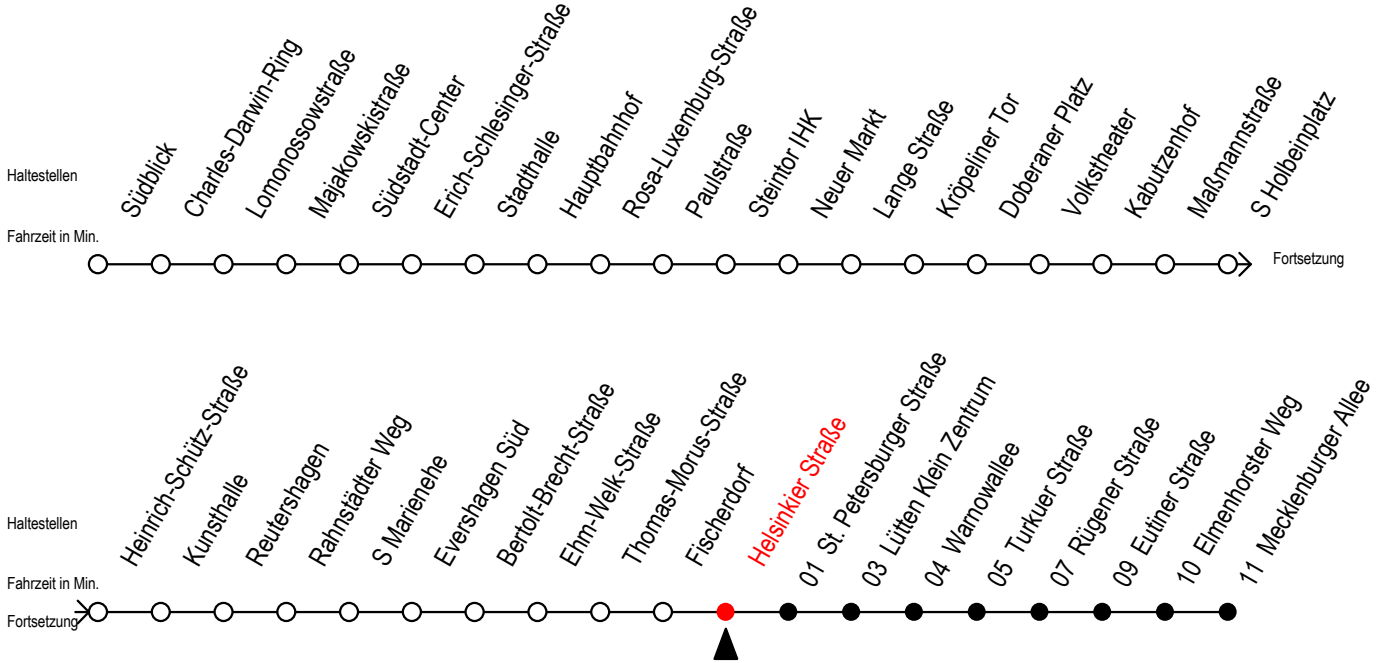

Gültig ab 10.09.2023

Alle Angaben ohne Gewähr

Richtung: Mecklenburger Allee

nach ca. 20:00 Uhr SEV beachten Abfahrten Hast. Li. F2

Uhr Montag - Freitag					Uhr Samstag				Uhr Sonntag - Feiertag							
5	26	35	47		5	26	51		5	--						
6	02	13	17	32	43	47	6	21	35		6	--				
7	02	12	22	32	42	52	7	05	35		7	24	49			
8	02	12	22	32	42	52	8	05	35		8	20	35			
9	02	12	22	32	42	52	9	05	35		9	05	35			
10	02	12	22	32	42	52	10	02	17	32	47	10	05	35		
11	02	12	22	32	42	52	11	02	17	32	47	11	05	30	40	
12	02	12	22	32	42	52	12	02	17	32	47	12	00	10	30	40
13	02	12	22	32	42	52	13	02	17	32	47	13	00	10	30	40
14	02	12	22	32	42	52	14	02	17	32	47	14	00	10	30	40
15	02	12	22	32	42	52	15	02	17	32	47	15	00	10	30	40
16	02	12	22	32	42	52	16	02	17	32	47	16	00	10	30	40
17	02	12	22	32	42	52	17	02	17	32	47	17	00	10	30	40
18	02	12	22	32	42	52	18	02	17	32	47	18	00	10	35	
19	02	17	32	47			19	02	17	32	47	19	05	35		
20	02	17					20	02	17			20	05			