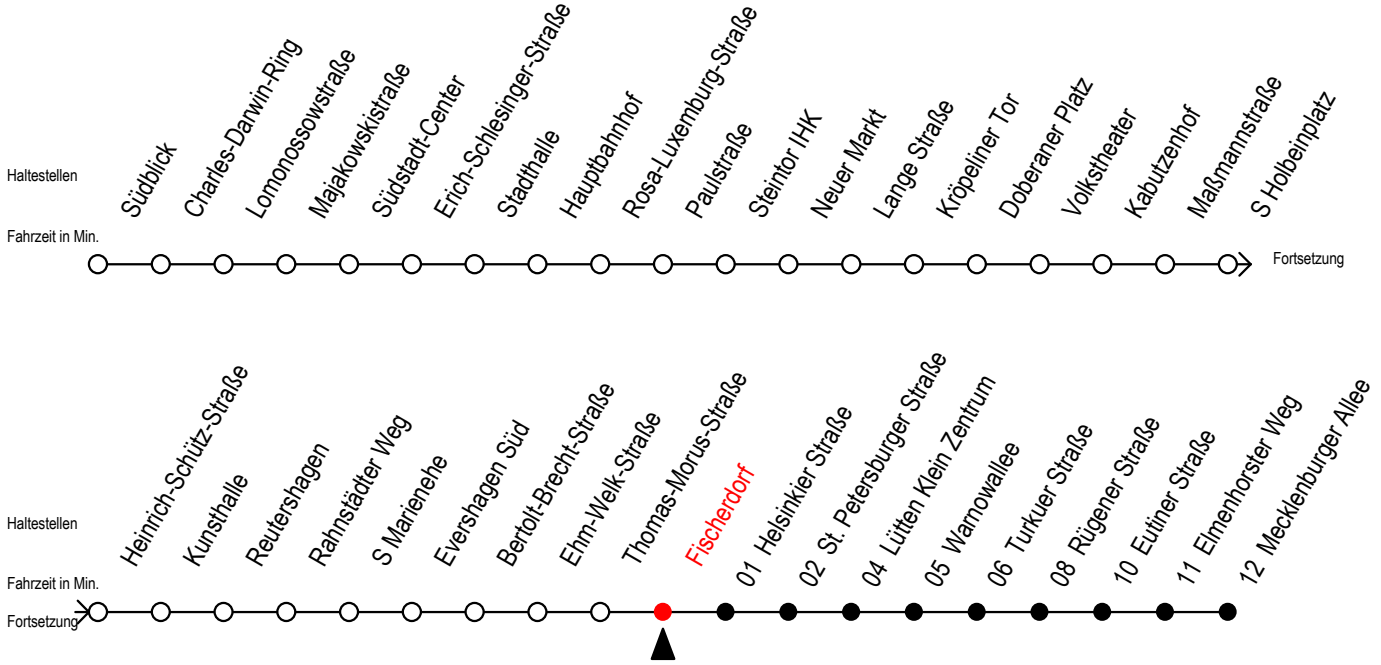

## Fischerdorf

Gültig ab 10.09.2023

Alle Angaben ohne Gewähr

Richtung: Mecklenburger Allee

nach ca. 20:00 Uhr SEV beachten Abfahrten Hast. Li. F2

Uhr Montag - Freitag					Uhr Samstag					Uhr Sonntag - Feiertag				
<b>5</b>	25	34	46		<b>5</b>	25	50			<b>5</b>	--			
<b>6</b>	01	12	16	31 42 46	<b>6</b>	20	34			<b>6</b>	--			
<b>7</b>	01	11	21	31 41 51	<b>7</b>	04	34			<b>7</b>	23	48		
<b>8</b>	01	11	21	31 41 51	<b>8</b>	04	34			<b>8</b>	19	34		
<b>9</b>	01	11	21	31 41 51	<b>9</b>	04	34			<b>9</b>	04	34		
<b>10</b>	01	11	21	31 41 51	<b>10</b>	01	16	31 46		<b>10</b>	04	34		
<b>11</b>	01	11	21	31 41 51	<b>11</b>	01	16	31 46		<b>11</b>	04	29	39	59
<b>12</b>	01	11	21	31 41 51	<b>12</b>	01	16	31 46		<b>12</b>	09	29	39	59
<b>13</b>	01	11	21	31 41 51	<b>13</b>	01	16	31 46		<b>13</b>	09	29	39	59
<b>14</b>	01	11	21	31 41 51	<b>14</b>	01	16	31 46		<b>14</b>	09	29	39	59
<b>15</b>	01	11	21	31 41 51	<b>15</b>	01	16	31 46		<b>15</b>	09	29	39	59
<b>16</b>	01	11	21	31 41 51	<b>16</b>	01	16	31 46		<b>16</b>	09	29	39	59
<b>17</b>	01	11	21	31 41 51	<b>17</b>	01	16	31 46		<b>17</b>	09	29	39	59
<b>18</b>	01	11	21	31 41 51	<b>18</b>	01	16	31 46		<b>18</b>	09	34		
<b>19</b>	01	16	31	46	<b>19</b>	01	16	31 46		<b>19</b>	04	34		
<b>20</b>	01	16			<b>20</b>	01	16			<b>20</b>	04			