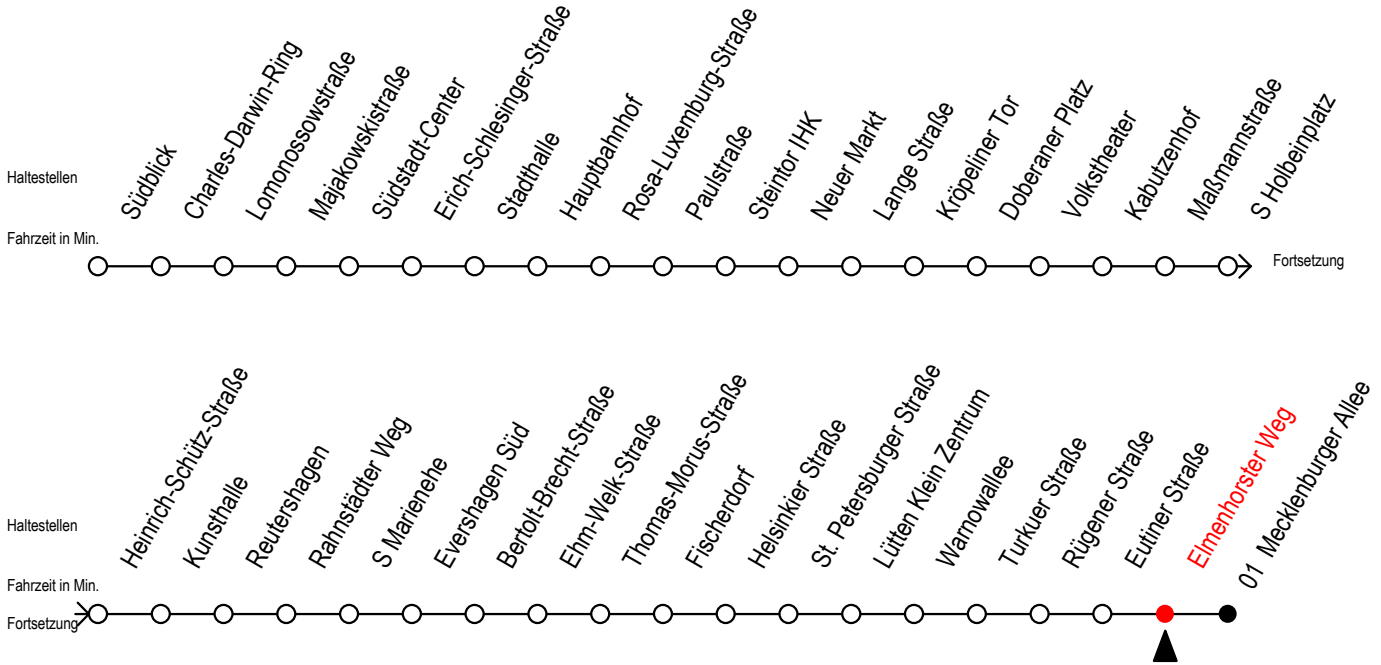

5

Elmenhorster Weg

Gültig ab 10.09.2023

Alle Angaben ohne Gewähr

Richtung: Mecklenburger Allee

nach ca. 20:00 Uhr SEV beachten Abfahrten Hast. Li. F1

Uhr Montag - Freitag

Uhr Samstag

Uhr Sonntag - Feiertag

5	34	43	55				5	34	59			5	--			
6	10	21	25	40	51	55	6	29	43			6	--			
7	10	20	30	40	50		7	13	43			7	32	57		
8	00	10	20	30	40	50	8	13	43			8	28	43		
9	00	10	20	30	40	50	9	13	43			9	13	43		
10	00	10	20	30	40	50	10	10	25	40	55	10	13	43		
11	00	10	20	30	40	50	11	10	25	40	55	11	13	38	48	
12	00	10	20	30	40	50	12	10	25	40	55	12	08	18	38	48
13	00	10	20	30	40	50	13	10	25	40	55	13	08	18	38	48
14	00	10	20	30	40	50	14	10	25	40	55	14	08	18	38	48
15	00	10	20	30	40	50	15	10	25	40	55	15	08	18	38	48
16	00	10	20	30	40	50	16	10	25	40	55	16	08	18	38	48
17	00	10	20	30	40	50	17	10	25	40	55	17	08	18	38	48
18	00	10	20	30	40	50	18	10	25	40	55	18	08	18	43	
19	00	10	25	40	55		19	10	25	40	55	19	13	43		
20	10	25					20	10	25			20	13			