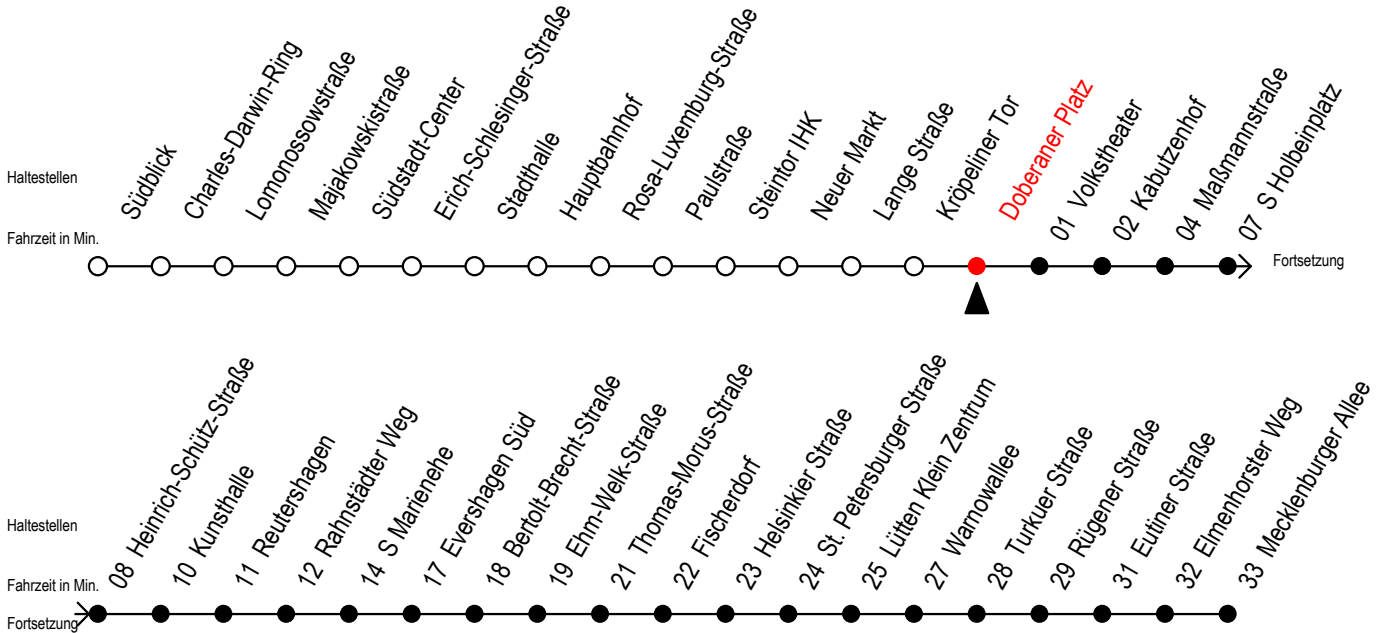

Gültig ab 10.09.2023

Alle Angaben ohne Gewähr

Richtung: Mecklenburger Allee

nach ca. 20:00 Uhr SEV zwischen Holbeinplatz und Mecklenburger Allee

Uhr Montag - Freitag					Uhr Samstag					Uhr Sonntag - Feiertag						
4	44 ^{AE}				4	--				4	--					
5	14	39	54		5	--				5	--					
6	09	24	39	49	59	6	14	44		6	--					
7	09	19	29	39	49	59	7	14	44	7	--					
8	09	19	29	39	49	59	8	14	44	8	13	43				
9	09	19	29	39	49	59	9	14	39	54	9	13	43			
10	09	19	29	39	49	59	10	09	24	39	54	10	13	43		
11	09	19	29	39	49	59	11	09	24	39	54	11	08	18	38	48
12	09	19	29	39	49	59	12	09	24	39	54	12	08	18	38	48
13	09	19	29	39	49	59	13	09	24	39	54	13	08	18	38	48
14	09	19	29	39	49	59	14	09	24	39	54	14	08	18	38	48
15	09	19	29	39	49	59	15	09	24	39	54	15	08	18	38	48
16	09	19	29	39	49	59	16	09	24	39	54	16	08	18	38	48
17	09	19	29	39	49	59	17	09	24	39	54	17	08	18	38	48
18	09	19	29	39	54	57 ^E	18	09	24	39	54	18	13	19 ^E	43	49 ^E
19	09	24	39	54			19	09	24	39	54	19	13	19 ^E	43	49 ^E
20	09 ^{AE}	24 ^{AE}	39 ^{AE}	53 ^{AE}			20	09 ^{AE}	24 ^{AE}	39 ^{AE}	53 ^E	20	13 ^{AE}	19 ^E	43 ^{AE}	
21	14 ^E	24 ^E	44 ^{AE}				21	14 ^{AE}	25 ^E	44 ^{AE}		21	14 ^{AE}	44 ^{AE}		
22	14 ^{AE}	44 ^{AE}					22	14 ^{AE}	44 ^{AE}			22	14 ^{AE}	44 ^{AE}		
23	14 ^{AE}	44 ^{AE}					23	14 ^{AE}	44 ^{AE}			23	14 ^{AE}	44 ^{AE}		
0	14 ^{AE}	40 ^E					0	14 ^{AE}	40 ^E			0	14 ^{AE}	40 ^E		
1	10 ^E						1	10 ^E				1	10 ^E			

E = fährt bis Heinrich-Schütz-Str.

A = Anschluss S Holbeinplatz zum SEV Richtung Mecklenburger Allee

Servicetelefon: 0381 / 8021900