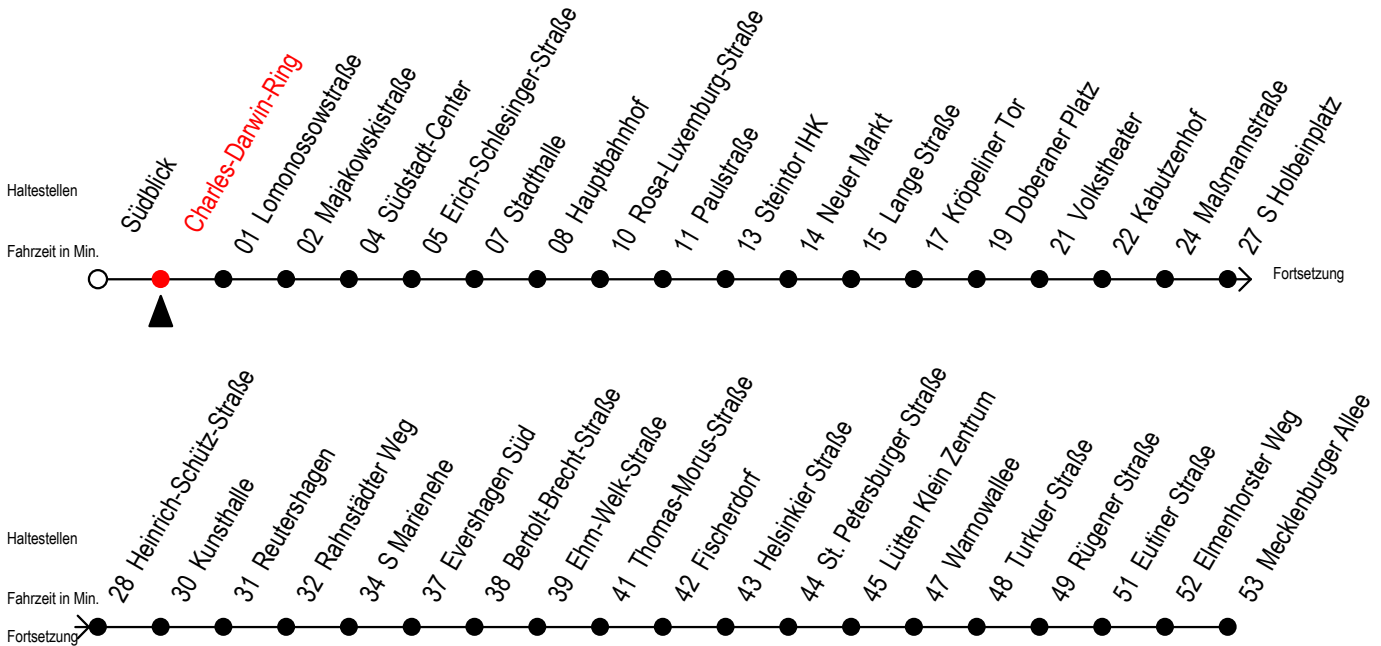

Gültig ab 10.09.2023

Alle Angaben ohne Gewähr

Richtung: Mecklenburger Allee

nach ca. 20:00 Uhr SEV zwischen Holbeinplatz und Mecklenburger Allee

Uhr Montag - Freitag						Uhr Samstag				Uhr Sonntag - Feiertag			
4	21 ^{AE}	51				4	--			4	--		
5	19	34	49			5	51			5	--		
6	04	19	29	39	49 59	6	21	51		6	--		
7	09	19	29	39	49 59	7	21	51		7	50		
8	09	19	29	39	49 59	8	21	51		8	20	50	
9	09	19	29	39	49 59	9	19	34	49	9	20	50	
10	09	19	29	39	49 59	10	04	19	34 49	10	20	48	58
11	09	19	29	39	49 59	11	04	19	34 49	11	18	28	48 58
12	09	19	29	39	49 59	12	04	19	34 49	12	18	28	48 58
13	09	19	29	39	49 59	13	04	19	34 49	13	18	28	48 58
14	09	19	29	39	49 59	14	04	19	34 49	14	18	28	48 58
15	09	19	29	39	49 59	15	04	19	34 49	15	18	28	48 58
16	09	19	29	39	49 59	16	04	19	34 49	16	18	28	48 58
17	09	19	29	39	49 59	17	04	19	34 49	17	18	28	50
18	09	19	34	38 ^E	49	18	04	19	34 49	18	00 ^E	20	30 ^E 50
19	04	19	34	49 ^{AE}		19	04	19	34 49 ^{AE}	19	00 ^E	20	30 ^E 50 ^{AE}
20	04 ^{AE}	19 ^{AE}	34 ^{AE}	51 ^E		20	04 ^{AE}	19 ^{AE}	34 ^E 51 ^{AE}	20	00 ^E	20 ^{AE}	51 ^{AE}
21	05 ^E	21 ^{AE}	51 ^{AE}			21	06 ^E	21 ^{AE}	51 ^{AE}	21	21 ^{AE}	51 ^{AE}	
22	21 ^{AE}	51 ^{AE}				22	21 ^{AE}	51 ^{AE}		22	21 ^{AE}	51 ^{AE}	
23	21 ^{AE}	51 ^{AE}				23	21 ^{AE}	51 ^{AE}		23	21 ^{AE}	51 ^{AE}	
0	21 ^E	51 ^E				0	21 ^E	51 ^E		0	21 ^E	51 ^E	

E = fährt bis Heinrich-Schütz-Str.

A = Anschluss S Holbeinplatz zum SEV Richtung Mecklenburger Allee