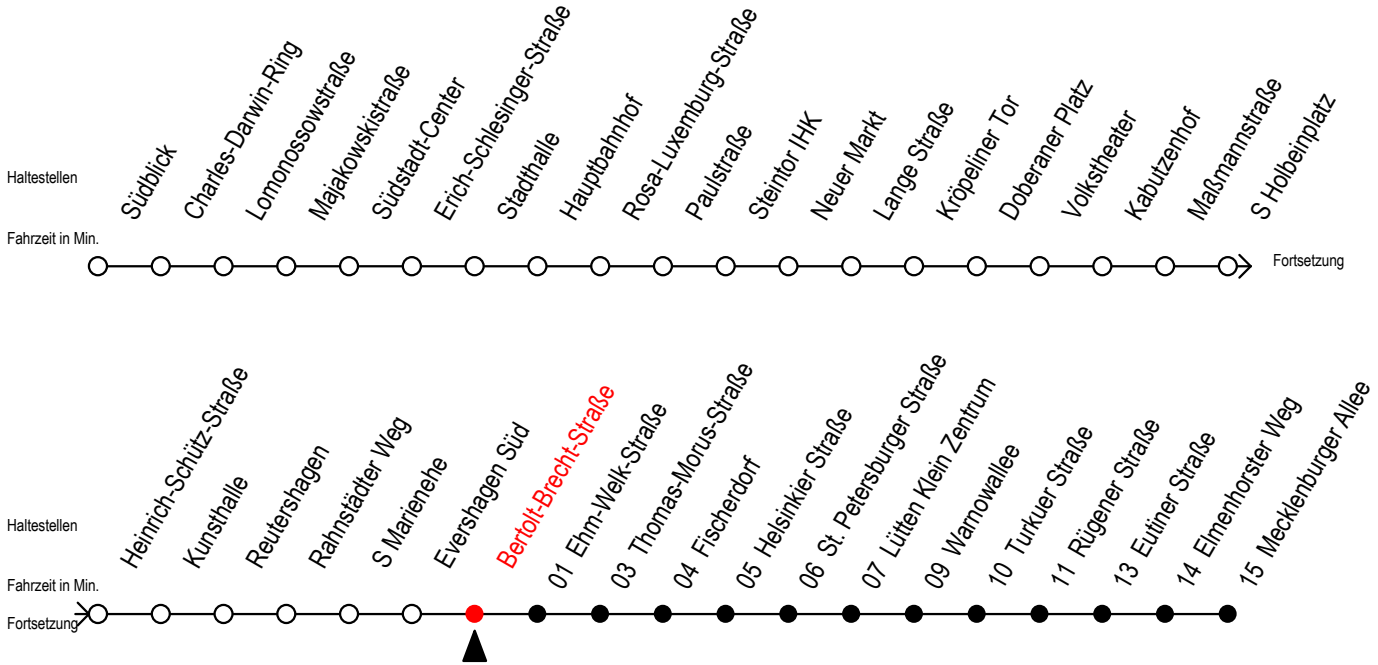

## Bertolt-Brecht-Straße

Gültig ab 10.09.2023

Alle Angaben ohne Gewähr

Richtung: Mecklenburger Allee

nach ca. 20:00 Uhr SEV beachten Abfahrten Li. F2

Uhr Montag - Freitag						Uhr Samstag				Uhr Sonntag - Feiertag						
5	22	31	42	57		5	21	46		5	--					
6	09	12	27	39	42	57	6	16	31	6	--					
7	07	17	27	37	47	57	7	01	31	7	19	44				
8	07	17	27	37	47	57	8	01	31	8	15	31				
9	07	17	27	37	47	57	9	01	31	57	9	01	31			
10	07	17	27	37	47	57	10	12	27	42	57	10	01	31		
11	07	17	27	37	47	57	11	12	27	42	57	11	01	26	36	56
12	07	17	27	37	47	57	12	12	27	42	57	12	06	26	36	56
13	07	17	27	37	47	57	13	12	27	42	57	13	06	26	36	56
14	07	17	27	37	47	57	14	12	27	42	57	14	06	26	36	56
15	07	17	27	37	47	57	15	12	27	42	57	15	06	26	36	56
16	07	17	27	37	47	57	16	12	27	42	57	16	06	26	36	56
17	07	17	27	37	47	57	17	12	27	42	57	17	06	26	36	56
18	07	17	27	37	47	57	18	12	27	42	57	18	06	31		
19	12	27	42	57			19	12	27	42	57	19	01	31		
20	12						20	12				20	01			