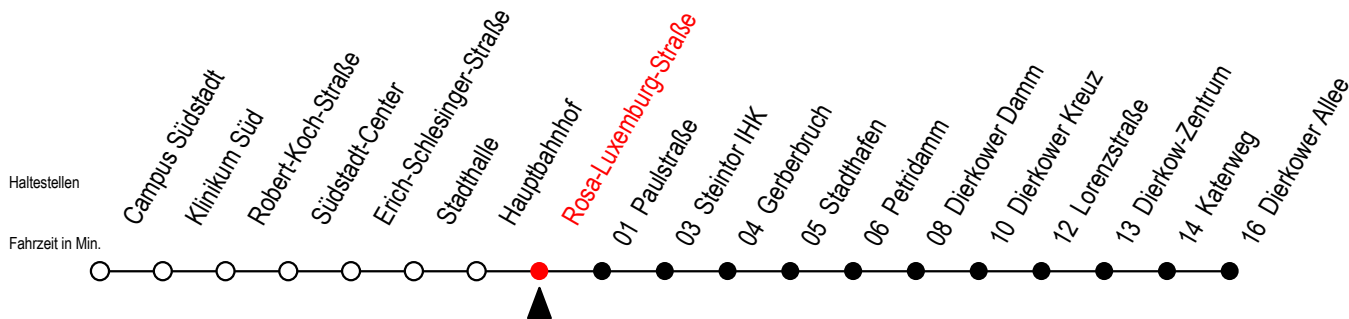

4

Rosa-Luxemburg-Straße

Gültig ab 10.06.2022

Alle Angaben ohne Gewähr

Richtung: Dierkower Allee über Hauptbahnhof

geänderte Linienführung zwischen E.-Schlesinger-Str. und Steintor IHK

Uhr Mo. - Fr.

Uhr Mo. - Fr. [WSW]*

Uhr Samstag

5	36			5	36			5	--	
6	06	34	54	6	06	36		6	--	
7	14	34	54	7	06	36		7	--	
8	14	34	54	8	06	36		8	--	
9	14	34	54	9	06	34	54	9	36	
10	14	34	54	10	14	34	54	10	06	36
11	14	34	54	11	14	34	54	11	06	36
12	14	34	54	12	14	34	54	12	06	36
13	14	34	54	13	14	34	54	13	06	36
14	14	34	54	14	14	34	54	14	06	36
15	14	34	54	15	14	34	54	15	06	36
16	14	34	54	16	14	34	54	16	06	36
17	14	34	54	17	14	34	54	17	06	36
18	14	36		18	14	36		18	06	36
19	06	36		19	06	36		19	06	36
20	06			20	06			20	06	

*WSW= fährt in den Winter-, Sommer- und Weihnachtsferien
Ferienzeiten siehe Infoblatt