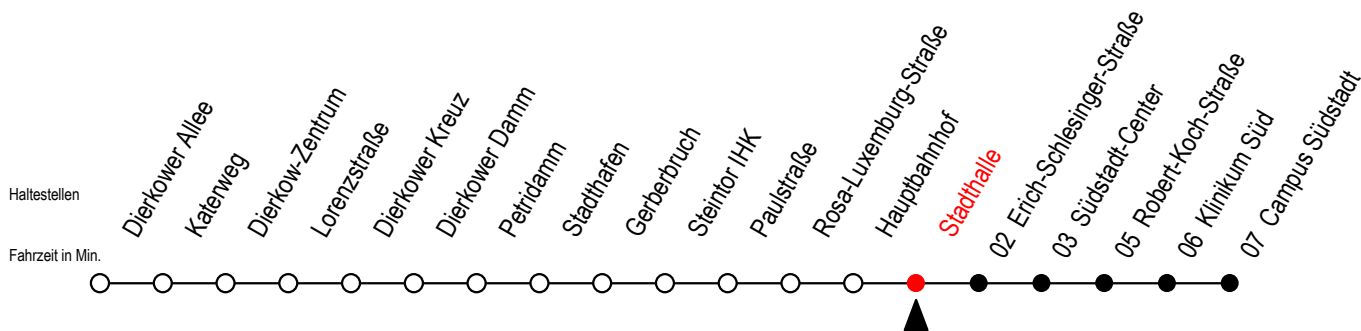

4 Stadthalle

Gültig ab 10.06.2022

Alle Angaben ohne Gewähr

Richtung: Campus Südstadt über Hauptbahnhof

geänderte Linienführung zwischen Steintor IHK und E.-Schlesinger-Straße

Uhr Mo. - Fr.

Uhr Mo. - Fr. [WSW]*

Uhr Samstag

5	53	5	53	5	--
6	23 47	6	23 53	6	--
7	07 27 47	7	23 53	7	--
8	07 27 47	8	23 53	8	--
9	07 27 47	9	23 47	9	53
10	07 27 47	10	07 27 47	10	23 53
11	07 27 47	11	07 27 47	11	23 53
12	07 27 47	12	07 27 47	12	23 53
13	07 27 47	13	07 27 47	13	23 53
14	07 27 47	14	07 27 47	14	23 53
15	07 27 47	15	07 27 47	15	23 53
16	07 27 47	16	07 27 47	16	23 53
17	07 27 47	17	07 27 47	17	23 53
18	07 27 53	18	07 27 53	18	23 53
19	23 53	19	23 53	19	23 53
20	23	20	23	20	23

*WSW= fährt in den Winter-, Sommer- und Weihnachtsferien
Ferienzeiten siehe Infoblatt