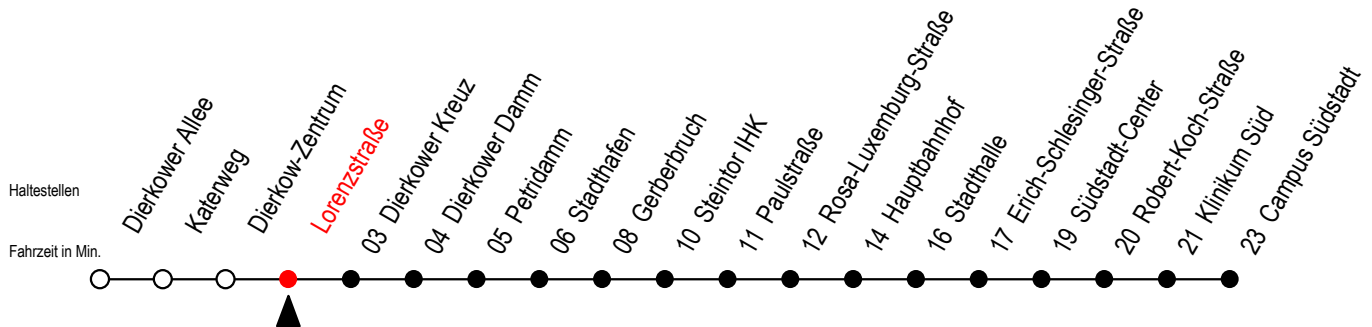

4 Lorenzstraße

Gültig ab 10.06.2022

Alle Angaben ohne Gewähr

Richtung: Campus Südstadt über Hauptbahnhof

geänderte Linienführung zwischen Steintor IHK und E.-Schlesinger-Straße

Uhr Mo. - Fr.

Uhr Mo. - Fr. [WSW]*

Uhr Samstag

| | | | | | |
|-----------|-----------------------|-----------|-----------------------|-----------|--------------------|
| 5 | 37 | 5 | 37 | 5 | -- |
| 6 | 07 31 51 | 6 | 07 37 | 6 | -- |
| 7 | 11 31 51 | 7 | 07 37 | 7 | -- |
| 8 | 11 31 51 | 8 | 07 37 | 8 | -- |
| 9 | 11 31 51 | 9 | 07 31 51 | 9 | 37 |
| 10 | 11 31 51 | 10 | 11 31 51 | 10 | 07 37 |
| 11 | 11 31 51 | 11 | 11 31 51 | 11 | 07 37 |
| 12 | 11 31 51 | 12 | 11 31 51 | 12 | 07 37 |
| 13 | 11 31 51 | 13 | 11 31 51 | 13 | 07 37 |
| 14 | 11 31 51 | 14 | 11 31 51 | 14 | 07 37 |
| 15 | 11 31 51 | 15 | 11 31 51 | 15 | 07 37 |
| 16 | 11 31 51 | 16 | 11 31 51 | 16 | 07 37 |
| 17 | 11 31 51 | 17 | 11 31 51 | 17 | 07 37 |
| 18 | 11 37 44 ^E | 18 | 11 37 44 ^E | 18 | 07 37 |
| 19 | 07 37 | 19 | 07 37 | 19 | 07 37 |
| 20 | 07 32 ^E | 20 | 07 32 ^E | 20 | 07 32 ^E |

E = fährt ab Steintor IHK über Neuer Markt - Lange Straße
Kröpeliner Tor weiter bis zur H.-Schütz-Straße

*WSW= fährt in den Winter-, Sommer- und Weihnachtsferien
Ferienzeiten siehe Infoblatt