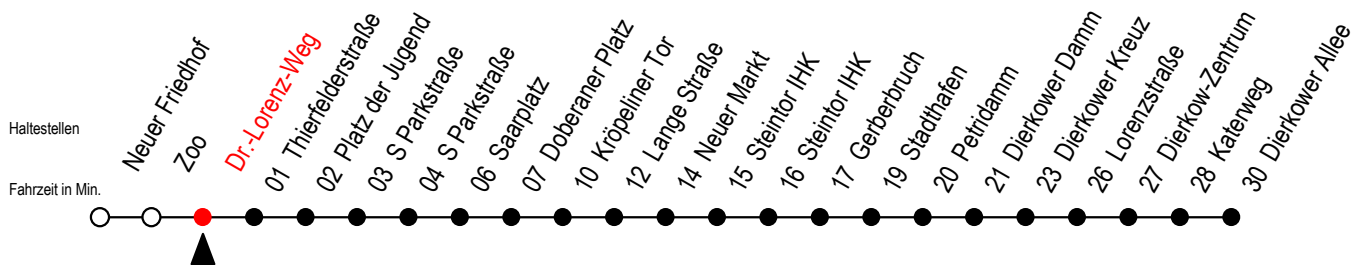

Gültig ab 10.06.2022

Alle Angaben ohne Gewähr

Richtung: Dierkower Allee

geänderte Linienführung zwischen Doberaner Platz und Steintor IHK

Uhr Mo. - Fr.				Uhr Mo. - Fr. [WSW]*				Uhr Samstag		Uhr Sonntag - Feiertag	
6	07	29	49	6	07	37		6	--	6	--
7	09	29	49	7	07	37		7	--	7	--
8	09	29	49	8	07	37		8	--	8	04 34
9	09			9	07	29		9	05 37	9	04 34
10	--			10	--			10	07 37	10	04 34
11	--			11	--			11	07 37	11	04 34
12	--			12	--			12	07 37	12	04 34
13	09	29	49	13	09	29	49	13	07 37	13	04 34
14	09	29	49	14	09	29	49	14	07 37	14	04 34
15	09	29	49	15	09	29	49	15	07 37	15	04 34
16	09	29	49	16	09	29	49	16	07 37	16	04 34
17	09	29	49	17	09	29	49	17	07 37	17	04 34
18	09	37	45 ^E	18	09	37	45 ^E	18	07 37	18	04 34

^E = fährt ab Doberaner Platz (Sonderhaltestelle) zur Heinrich-Schütz-Str.

*WSW= fährt in den Winter-, Sommer- und Weihnachtsferien

Ferienzeiten siehe Infoblatt