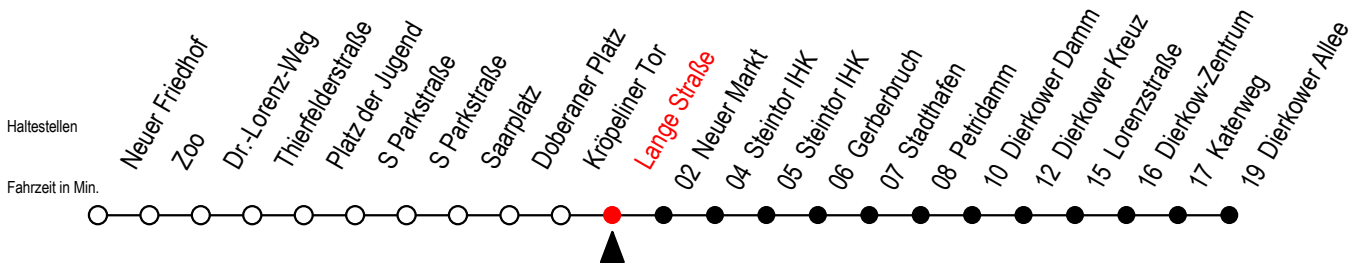

Gültig ab 10.06.2022

Alle Angaben ohne Gewähr

Richtung: Dierkower Allee

geänderte Linienführung zwischen Doberaner Platz und Steintor IHK

Uhr Mo. - Fr.		Uhr Mo. - Fr. [WSW]*			Uhr Samstag		Uhr Sonntag - Feiertag	
3	49	3	49	3	--	3	--	
4	19 49	4	19 49	4	--	4	--	
5	19 49	5	19 49	5	49	5	--	
6	18 40	6	18 48	6	21 51	6	--	
7	00 20 40	7	18 48	7	19 49	7	20 50	
8	00 20 40	8	18 48	8	19 49	8	18 48	
9	00 20 40	9	18 40	9	19 48	9	18 48	
10	00 20 40	10	00 20 40	10	18 48	10	18 48	
11	00 20 40	11	00 20 40	11	18 48	11	18 48	
12	00 20 40	12	00 20 40	12	18 48	12	18 48	
13	00 20 40	13	00 20 40	13	18 48	13	18 48	
14	00 20 40	14	00 20 40	14	18 48	14	18 48	
15	00 20 40	15	00 20 40	15	18 48	15	18 48	
16	00 20 40	16	00 20 40	16	18 48	16	18 48	
17	00 20 40	17	00 20 40	17	18 48	17	18 48	
18	00 20 48	18	00 20 48	18	18 48	18	18 48	
19	18 48	19	18 48	19	18 48	19	18 48	
20	18 48	20	18 48	20	18 48	20	18 48	
21	19 49	21	19 49	21	19 49	21	19 49	
22	19 49	22	19 49	22	19 49	22	19 49	
23	19 49	23	19 49	23	19 49	23	19 49	

\*WSW= fährt in den Winter-, Sommer- und Weihnachtsferien  
Ferienzeiten siehe Infoblatt