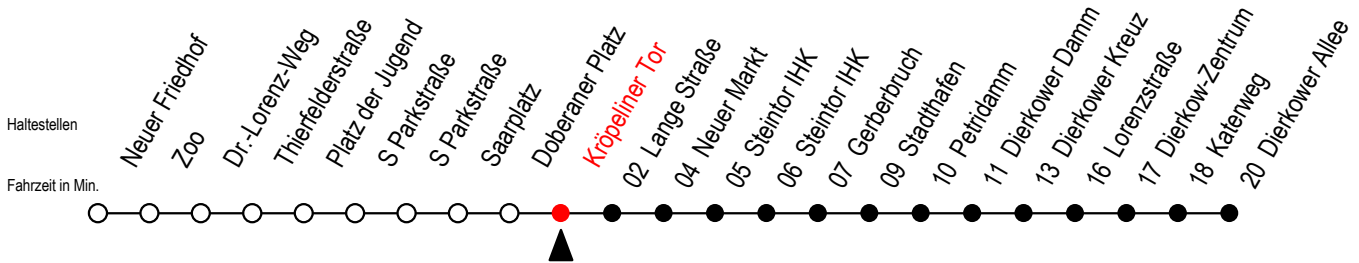

Gültig ab 10.06.2022

Alle Angaben ohne Gewähr

Richtung: Dierkower Allee

geänderte Linienführung zwischen Doberaner Platz und Steintor IHK

Uhr Mo. - Fr.		Uhr Mo. - Fr. [WSW]*		Uhr Samstag		Uhr Sonntag - Feiertag	
3	48	3	48	3	--	3	--
4	18 47	4	18 47	4	--	4	--
5	17 47	5	17 47	5	48	5	--
6	17 39 59	6	17 47	6	20 50	6	--
7	19 39 59	7	17 47	7	17 47	7	19 49
8	19 39 59	8	17 47	8	17 47	8	17 47
9	19 38 58	9	17 39 58	9	18 47	9	17 47
10	18 38 58	10	18 38 58	10	17 47	10	17 47
11	18 38 58	11	18 38 58	11	17 47	11	17 47
12	18 38 58	12	18 38 58	12	17 47	12	17 47
13	19 39 59	13	19 39 59	13	17 47	13	17 47
14	19 39 59	14	19 39 59	14	17 47	14	17 47
15	19 39 59	15	19 39 59	15	17 47	15	17 47
16	19 39 59	16	19 39 59	16	17 47	16	17 47
17	19 39 59	17	19 39 59	17	17 47	17	17 47
18	19 47	18	19 47	18	17 47	18	17 47
19	16 46	19	16 46	19	16 46	19	16 46
20	16 46	20	16 46	20	16 46	20	16 46
21	17 47	21	17 47	21	17 47	21	17 47
22	17 47	22	17 47	22	17 47	22	17 47
23	17 47	23	17 47	23	17 47	23	17 47

*WSW= fährt in den Winter-, Sommer- und Weihnachtsferien
Ferienzeiten siehe Infoblatt