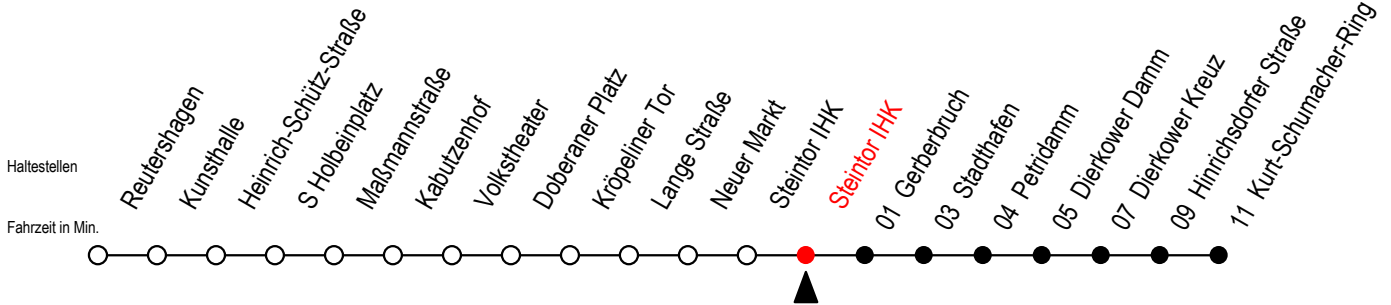

2

Steintor IHK

Gültig ab 01.05.2023

Alle Angaben ohne Gewähr

Richtung: Kurt-Schumacher-Ring

Uhr Montag - Freitag

6	08	35	55
7	15	35	55
8	15	35	55
12	35	55	
13	15	35	55
14	15	35	55
15	15	35	55
16	15	35	55

Uhr Mo. - Fr. [WSW]*

6	08	38	
7	08	38	
8	08	38	
12	35	55	
13	15	35	55
14	15	35	55
15	15	35	55
16	15	35	55

[WSW*] = fährt in den Winter-, Sommer- und Weihnachtsferien
Ferientermine siehe Infoblatt