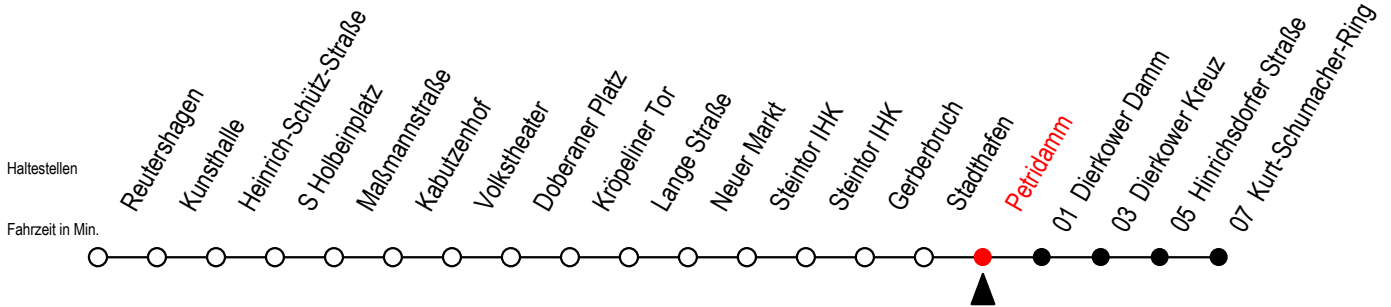

2

Petridamm

Gültig ab 01.05.2023

Alle Angaben ohne Gewähr

Richtung: Kurt-Schumacher-Ring

Uhr Montag - Freitag

6	11	38	58
7	18	38	58
8	18	38	58
12	38	58	
13	18	38	58
14	18	38	58
15	18	38	58
16	18	38	58

Uhr Mo. - Fr. [WSW]*

6	11	41	
7	11	41	
8	11	41	
12	38	58	
13	18	38	58
14	18	38	58
15	18	38	58
16	18	38	58

[WSW*] = fährt in den Winter-, Sommer- und Weihnachtsferien
Ferientermine siehe Infoblatt