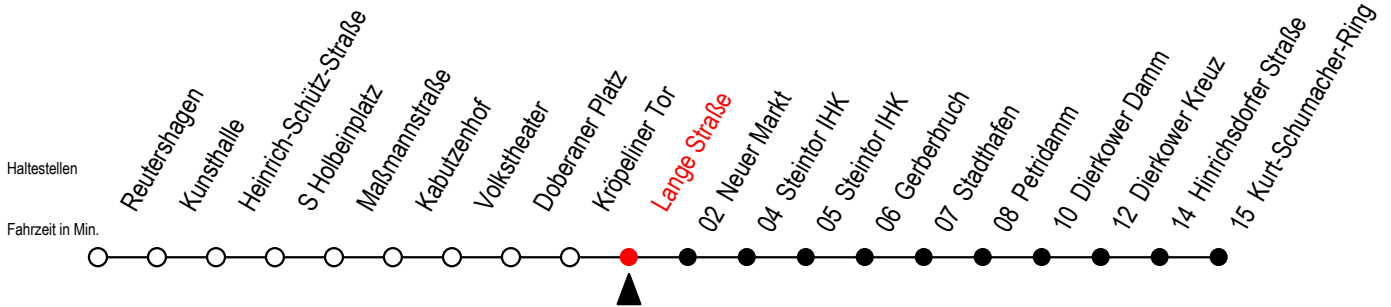

Gültig ab 01.05.2023

Alle Angaben ohne Gewähr

Richtung: Kurt-Schumacher-Ring

geänderte Linienführung zwischen Doberaner Platz und Steintor IHK

## Uhr Mo. - Fr. [WSW]\*

<b>6</b>	03	33	
<b>7</b>	03	33	
<b>8</b>	03	33	
<b>12</b>	30	50	
<b>13</b>	10	30	50
<b>14</b>	10	30	50
<b>15</b>	10	30	50
<b>16</b>	10	30	50

[WSW\*] = fährt in den Winter-, Sommer- und Weihnachtsferien  
Ferientermine siehe Infoblatt