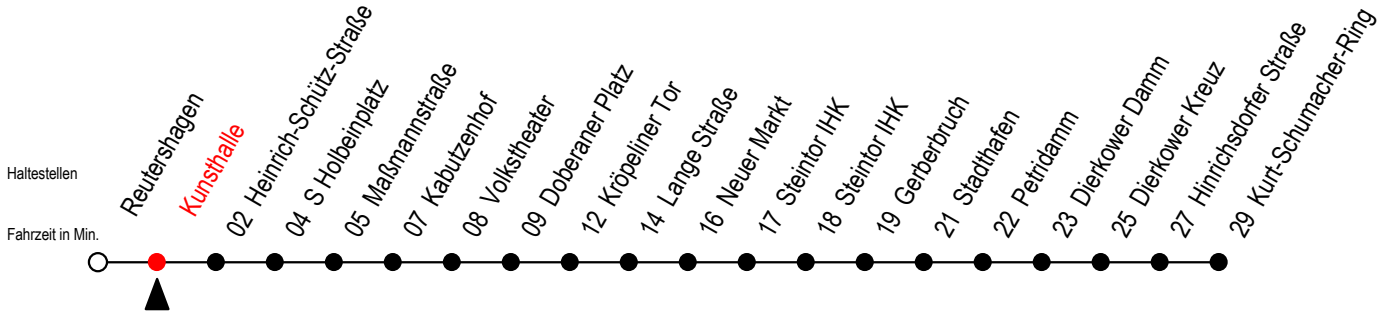

## Kunsthalle

Gültig ab 01.05.2023

Alle Angaben ohne Gewähr

Richtung: Kurt-Schumacher-Ring

geänderte Linienführung zwischen Doberaner Platz und Steintor IHK

### Uhr Mo. - Fr. [WSW]\*

<b>6</b>	20	50	
<b>7</b>	20	50	
<b>8</b>	20		
<b>13</b>	37	57	
<b>14</b>	17	37	57
<b>15</b>	17	37	57
<b>16</b>	17	37	

[WSW\*] = fährt in den Winter-, Sommer- und Weihnachtsferien  
Ferientermine siehe Infoblatt