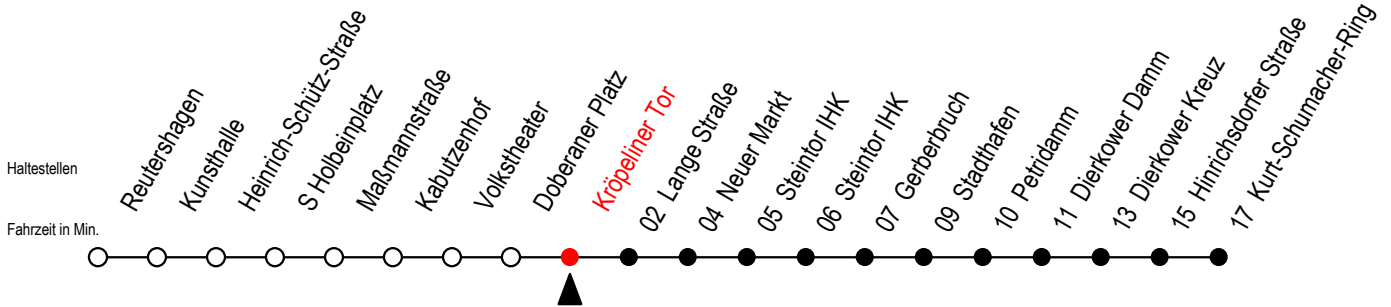

2

Kröpeliner Tor

Gültig ab 01.05.2023

Alle Angaben ohne Gewähr

Richtung: Kurt-Schumacher-Ring

geänderte Linienführung zwischen Doberaner Platz und Steintor IHK

Uhr Montag - Freitag

6	02	29	49
7	09	29	49
8	09	29	49
12	29	49	
13	09	29	49
14	09	29	49
15	09	29	49
16	09	29	49

Uhr Mo. - Fr. [WSW]*

6	02	32	
7	02	32	
8	02	32	
12	29	49	
13	09	29	49
14	09	29	49
15	09	29	49
16	09	29	49

[WSW*] = fährt in den Winter-, Sommer - und Weihnachtsferien
Ferientermine siehe Infoblatt