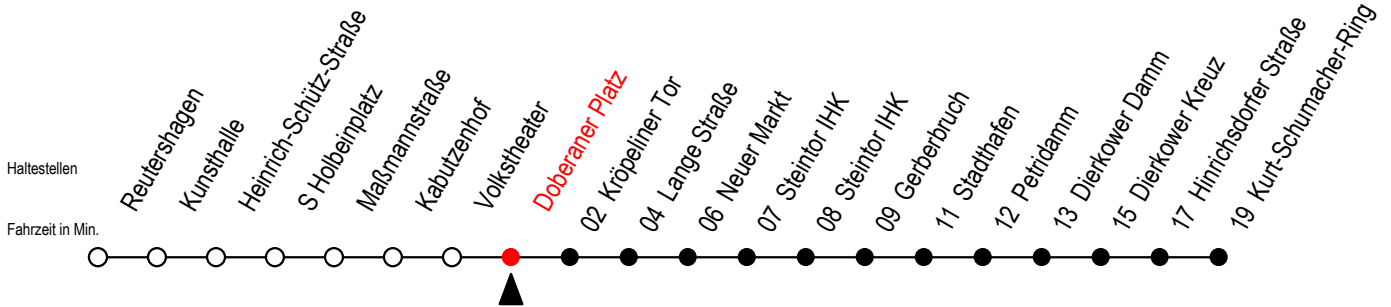

Gültig ab 01.05.2023

Alle Angaben ohne Gewähr

Richtung: Kurt-Schumacher-Ring

geänderte Linienführung zwischen Doberaner Platz und Steintor IHK

Uhr Montag - Freitag

Uhr Mo. - Fr. [WSW]*

6	00	27	47	6	00	30
7	07	27	47	7	00	30
8	07	27	47	8	00	30
12	27	47		12	27	47
13	07	27	47	13	07	27 47
14	07	27	47	14	07	27 47
15	07	27	47	15	07	27 47
16	07	27	47	16	07	27 47

[WSW*] = fährt in den Winter-, Sommer - und Weihnachtsferien
Ferientermine siehe Infoblatt