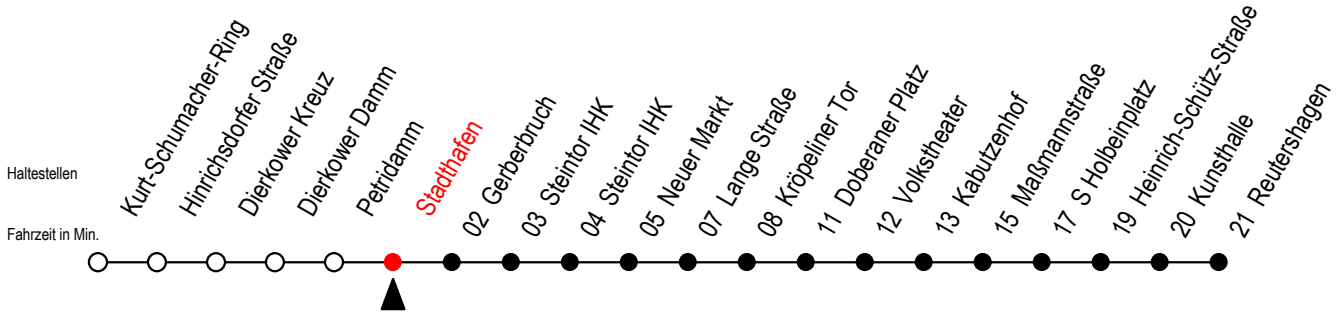

Gültig ab 01.05.2023

Alle Angaben ohne Gewähr

Richtung: Reutershagen

geänderte Linienführung zwischen Steintor IHK und Doberaner Platz

Uhr Montag - Freitag

Uhr Mo. - Fr. [WSW]*

6	39	59	6	45			
7	19	39	59	7	15	45	
8	19 ^E	39 ^E	59 ^E	8	15 ^E	45 ^E	
9	19 ^E			9	15 ^E		
12	59			12	59		
13	19	39	59	13	19	39	59
14	19	39	59	14	19	39	59
15	19	39	59	15	19	39	59
16	19 ^E	39 ^E	59 ^E	16	19 ^E	39 ^E	59 ^E
17	19 ^E			17	19 ^E		

E = fährt bis Heinrich-Schütz-Str.

[WSW*] = fährt in den Winter-, Sommer - und Weihnachtsferien
Ferientermine siehe Infoblatt