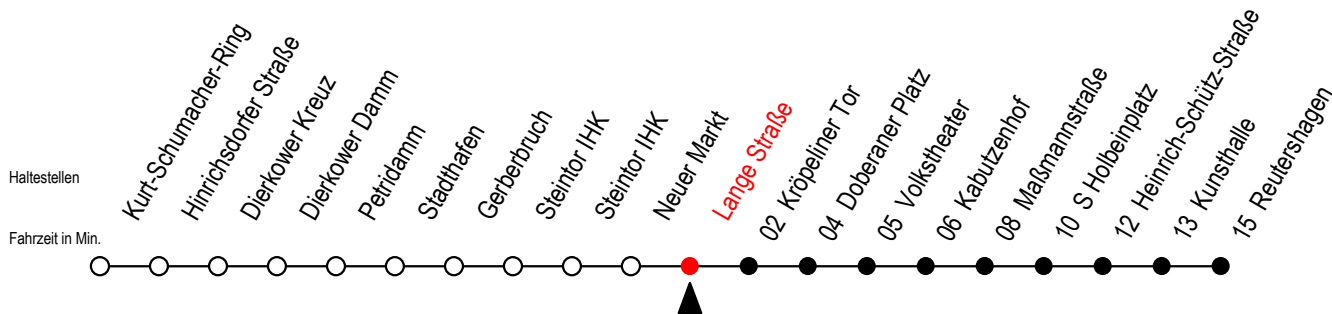

## Lange Straße

Gültig ab 01.05.2023

Alle Angaben ohne Gewähr

Richtung: Reutershagen

geänderte Linienführung zwischen Steintor IHK und Doberaner Platz

E = fährt bis Heinrich-Schütz-Str.

[WSW\*] = fährt in den Winter-, Sommer- und Weihnachtsferien  
Ferientermine siehe Infoblatt