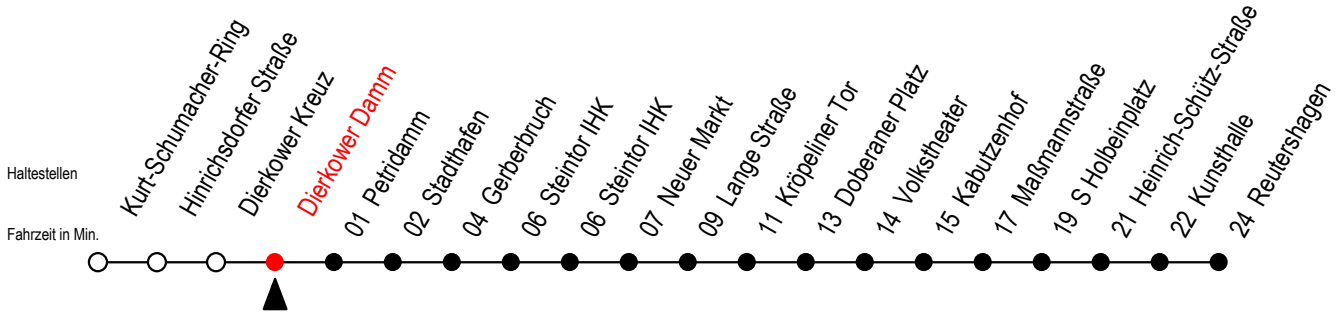

Gültig ab 01.05.2023

Alle Angaben ohne Gewähr

Richtung: Reutershagen

geänderte Linienführung zwischen Steintor IHK und Doberaner Platz

Uhr Montag - Freitag

Uhr Mo. - Fr. [WSW]\*

6	37 57	6	43
7	17 37 57	7	13 43
8	17 <sup>E</sup> 37 <sup>E</sup> 57 <sup>E</sup>	8	13 <sup>E</sup> 43 <sup>E</sup>
9	17 <sup>E</sup>	9	13 <sup>E</sup>
12	57	12	57
13	17 37 57	13	17 37 57
14	17 37 57	14	17 37 57
15	17 37 57	15	17 37 57
16	17 <sup>E</sup> 37 <sup>E</sup> 57 <sup>E</sup>	16	17 <sup>E</sup> 37 <sup>E</sup> 57 <sup>E</sup>
17	17 <sup>E</sup>	17	17 <sup>E</sup>

E = fährt bis Heinrich-Schütz-Str.

[WSW\*] = fährt in den Winter-, Sommer - und Weihnachtsferien  
Ferientermine siehe Infoblatt