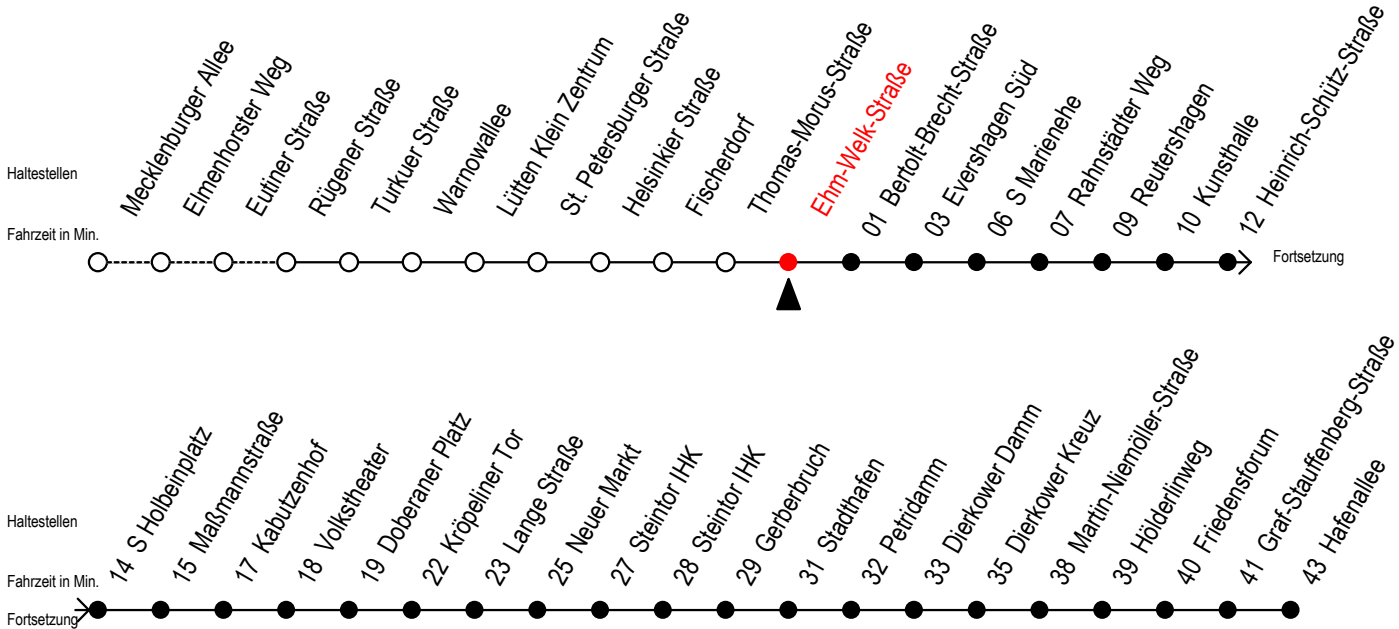

Gültig ab 10.09.2023

Alle Angaben ohne Gewähr

Richtung: Hafenallee

nach ca. 20:00 Uhr SEV beachten - Abfahrten Li. F2

Uhr Montag - Freitag

Uhr Samstag

Uhr Sonntag - Feiertag

5	36	51	5	--	5	--								
6	04	14	24	34	44	54	6	--	--					
7	04	14	24	34	44	54	7	10	40	7	--			
8	04	14	24	34	44	54	8	10	40	8	09	39		
9	04	14	24	34	44	54	9	10	36	51	9	09	39	
10	04	14	24	34	44	54	10	06	21	36	51	10	09	39
11	04	14	24	34	44	54	11	06	21	36	51	11	09	39
12	04	14	24	34	44	54	12	06	21	36	51	12	09	39
13	04	14	24	34	44	54	13	06	21	36	51	13	09	39
14	04	14	24	34	44	54	14	06	21	36	51	14	09	39
15	04	14	24	34	44	54	15	06	21	36	51	15	09	39
16	04	14	24	34	44	54	16	06	21	36	51	16	09	39
17	04	14	24	34	44	54	17	06	21	36	51	17	09	39
18	03 ^E	06	18 ^E	21	33 ^E	36	18	06	21	36	51	18	09	39
	48 ^E	51												
19	06	21	36	51			19	06	21	36	51	19	09	39
20	06	21	25 ^E	38 ^{EX}			20	06	21	32 ^E	43 ^E	20	09	

E = fährt bis Kunsthalle

X = fährt nur am Freitag 15.09.