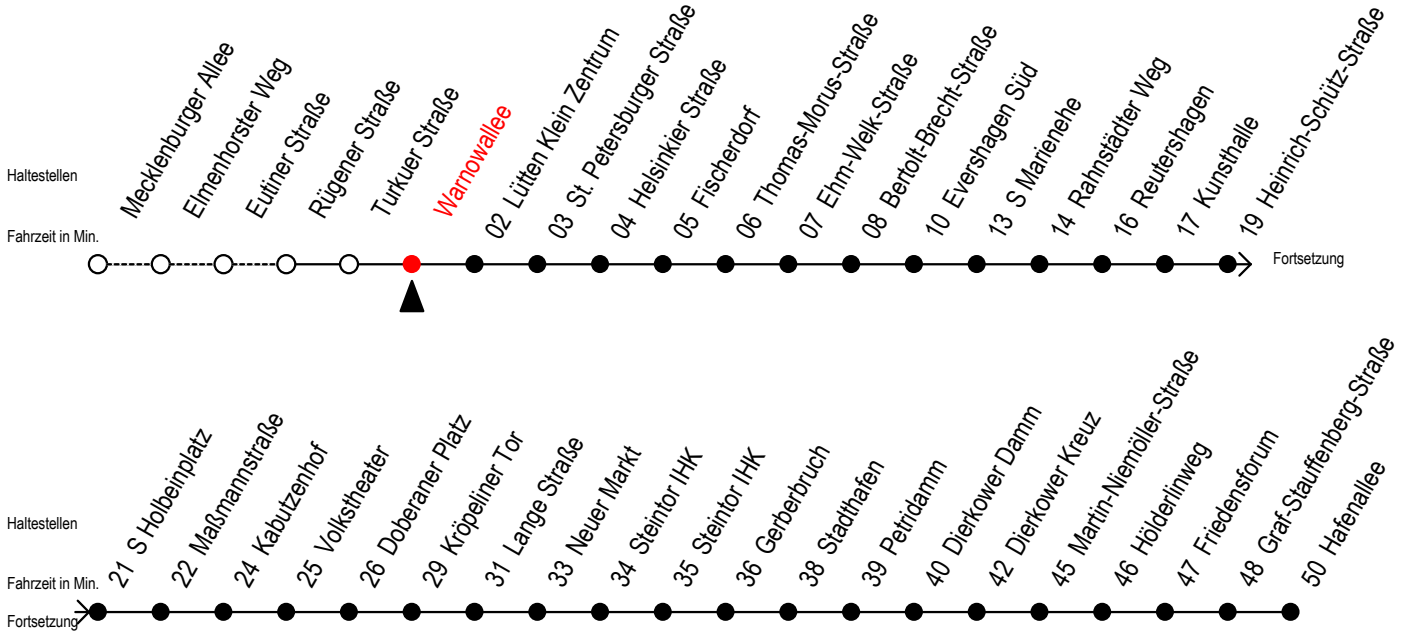

Gültig ab 10.09.2023

Alle Angaben ohne Gewähr

Richtung: Hafenallee

nach ca. 20:00 Uhr SEV beachten - Abfahrten Hast. Li. SEV Warnowallee

Uhr Montag - Freitag							Uhr Samstag				Uhr Sonntag - Feiertag				
5	29	44	57				5	--					5	--	
6	07	17	27	37	47	57	6	04	34				6	--	
7	07	17	27	37	47	57	7	04	34				7	--	
8	07	17	27	37	47	57	8	04	34				8	02	32
9	07	17	27	37	47	57	9	04	29	44	59		9	02	32
10	07	17	27	37	47	57	10	14	29	44	59		10	02	32
11	07	17	27	37	47	57	11	14	29	44	59		11	02	32
12	07	17	27	37	47	57	12	14	29	44	59		12	02	32
13	07	17	27	37	47	57	13	14	29	44	59		13	02	32
14	07	17	27	37	47	57	14	14	29	44	59		14	02	32
15	07	17	27	37	47	57	15	14	29	44	59		15	02	32
16	07	17	27	37	47	57	16	14	29	44	59		16	02	32
17	07	17	27	37	47	56 ^E	17	14	29	44	59		17	02	32
	59														
18	11 ^E	14	26 ^E	29	41 ^E	44	18	14	29	44	59		18	02	32
	59														
19	14	29	44	59			19	14	29	44	59		19	02	32
20	14	18 ^E	31 ^{EX}				20	14	26 ^E	36 ^E			20	02	

E = fährt bis Kunsthalle

X = fährt nur am Freitag 15.09.