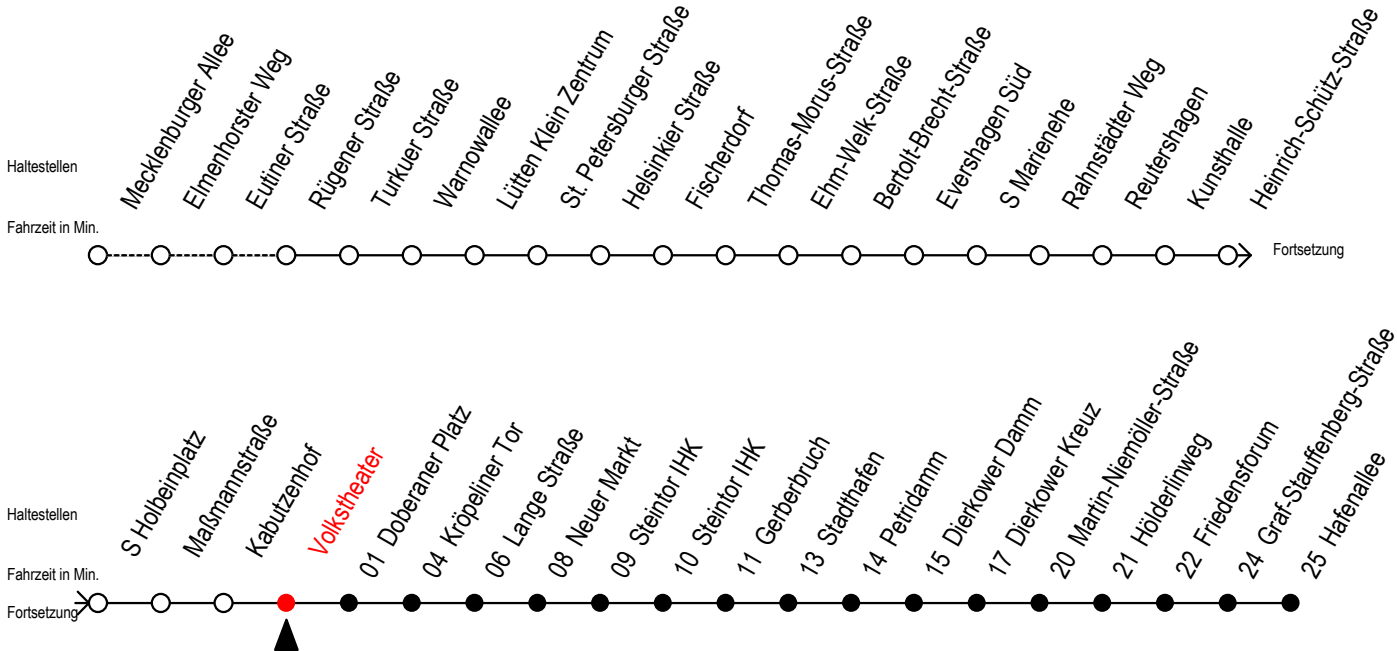

Tram**1****Volkstheater**

Gültig ab 10.09.2023

Alle Angaben ohne Gewähr

Richtung: Hafenallee**Uhr Montag - Freitag****Uhr Samstag****Uhr Sonntag - Feiertag**

3	29	59					3	--				3	--		
4	27	48	57				4	--				4	--		
5	16	27	44	53			5	28	58			5	--		
6	08	21	31	41	51		6	27	57			6	--		
7	01	11	21	31	41	51	7	27	57			7	33	56	
8	01	11	21	31	41	51	8	27	48	57		8	26	56	
9	01	11	21	31	41	51	9	18	27	53		9	26	56	
10	01	11	21	31	41	51	10	08	23	38	53	10	26	56	
11	01	11	21	31	41	51	11	08	23	38	53	11	26	56	
12	01	11	21	31	41	51	12	08	23	38	53	12	26	56	
13	01	11	21	31	41	51	13	08	23	38	53	13	26	56	
14	01	11	21	31	41	51	14	08	23	38	53	14	26	56	
15	01	11	21	31	41	51	15	08	23	38	53	15	26	56	
16	01	11	21	31	41	51	16	08	23	38	53	16	26	56	
17	01	11	21	31	41	51	17	08	23	38	53	17	26	56	
18	01	11	23	38	53		18	08	23	38	53	18	26	56	
19	08	23	38	53			19	08	23	38	53	19	26	56	
20	08	23	38	57			20	08	23	38	57	20	26	57	
21	27	57					21	27	57			21	27	57	
22	27	57					22	27	57			22	27	57	
23	27	57					23	27	57			23	27	57	