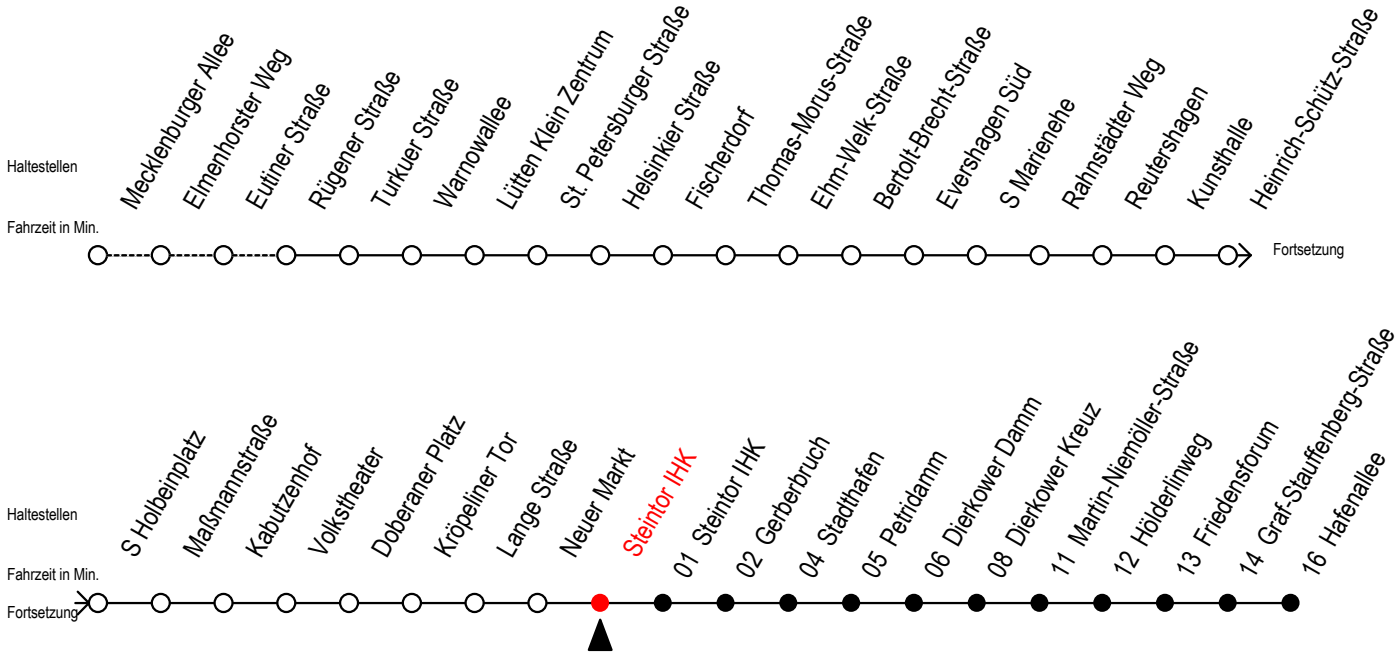

Tram**1****Steintor IHK**

Gültig ab 10.09.2023

Alle Angaben ohne Gewähr

Richtung: Hafenallee

Uhr Montag - Freitag							Uhr Samstag				Uhr Sonntag - Feiertag			
3	38						3	--			3	--		
4	08	38	57				4	--			4	--		
5	08	25	38	54			5	37			5	--		
6	03	18	31	41	51		6	07	38		6	--		
7	01	11	21	31	41	51	7	08	38		7	42		
8	01	11	21	31	41	51	8	08	38	57	8	07	37	
9	01	11	21	31	41	51	9	08	27	38	9	07	37	
10	01	11	21	31	41	51	10	03	18	33	48	10	07	37
11	01	11	21	31	41	51	11	03	18	33	48	11	07	37
12	01	11	21	31	41	51	12	03	18	33	48	12	07	37
13	01	11	21	31	41	51	13	03	18	33	48	13	07	37
14	01	11	21	31	41	51	14	03	18	33	48	14	07	37
15	01	11	21	31	41	51	15	03	18	33	48	15	07	37
16	01	11	21	31	41	51	16	03	18	33	48	16	07	37
17	01	11	21	31	41	51	17	03	18	33	48	17	07	37
18	01	11	21	33	48		18	03	18	33	48	18	07	37
19	03	18	33	48			19	03	18	33	48	19	07	37
20	03	18	33	48			20	03	18	33	48	20	08	38
21	08	38					21	08	38		21	08	38	
22	08	38					22	08	38		22	08	38	
23	08	38					23	08	38		23	08	38	
0	08						0	08			0	08		