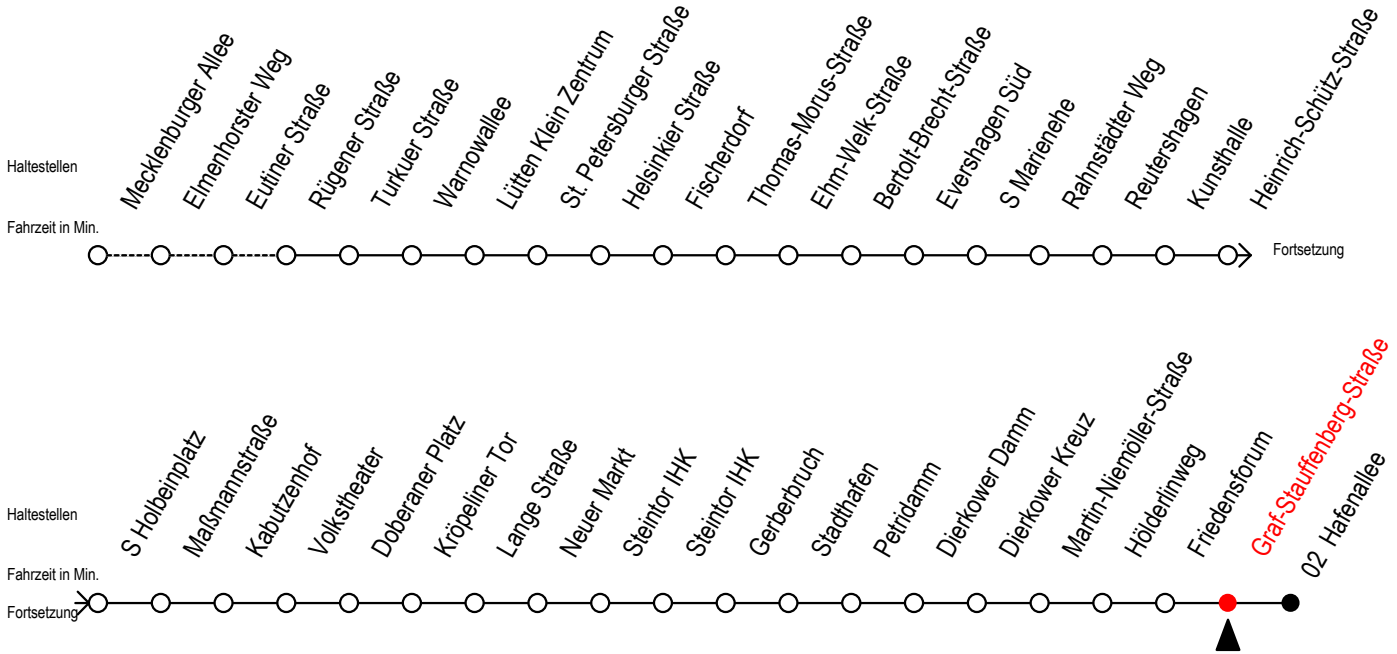

Tram**1**

Graf-Stauffenberg-Straße

Gültig ab 10.09.2023

Alle Angaben ohne Gewähr

Richtung: Hafenallee**Uhr Montag - Freitag****Uhr Samstag****Uhr Sonntag - Feiertag**

3	51						3	--					3	--
4	21	51					4	--					4	--
5	10	21	38	51			5	51					5	--
6	07	16	31	44	54		6	21	51				6	--
7	04	14	24	34	44	54	7	21	51				7	56
8	04	14	24	34	44	54	8	21	51				8	20 50
9	04	14	24	34	44	54	9	11	21	41	51		9	20 50
10	04	14	24	34	44	54	10	16	31	46			10	20 50
11	04	14	24	34	44	54	11	01	16	31	46		11	20 50
12	04	14	24	34	44	54	12	01	16	31	46		12	20 50
13	04	14	24	34	44	54	13	01	16	31	46		13	20 50
14	04	14	24	34	44	54	14	01	16	31	46		14	20 50
15	04	14	24	34	44	54	15	01	16	31	46		15	20 50
16	04	14	24	34	44	54	16	01	16	31	46		16	20 50
17	04	14	24	34	44	54	17	01	16	31	46		17	20 50
18	04	14	24	34	46		18	01	16	31	46		18	20 50
19	01	16	31	46			19	01	16	31	46		19	20 50
20	01	16	31	46			20	01	16	31	46		20	21 51
21	01	21	51				21	01	21	51			21	21 51
22	21	51					22	21	51				22	21 51
23	21	51					23	21	51				23	21 51
0	21						0	21					0	21