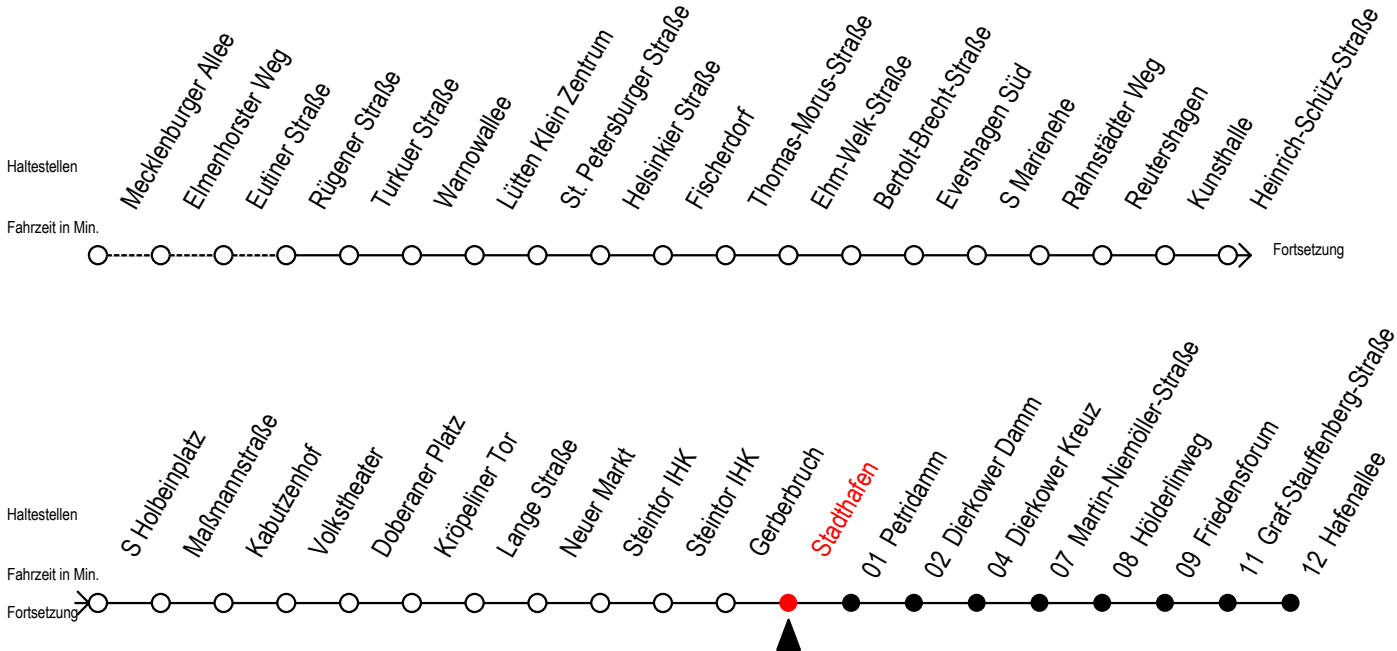

Gültig ab 10.09.2023

Alle Angaben ohne Gewähr

Richtung: Hafenallee

Uhr Montag - Freitag							Uhr Samstag				Uhr Sonntag - Feiertag		
3	42						3	--			3	--	
4	12	42					4	--			4	--	
5	01	12	29	42	57		5	41			5	--	
6	06	21	34	44	54		6	11	42		6	--	
7	04	14	24	34	44	54	7	12	42		7	46	
8	04	14	24	34	44	54	8	12	42		8	10 40	
9	04	14	24	34	44	54	9	01	12	31	42	9	10 40
10	04	14	24	34	44	54	10	06	21	36	51	10	10 40
11	04	14	24	34	44	54	11	06	21	36	51	11	10 40
12	04	14	24	34	44	54	12	06	21	36	51	12	10 40
13	04	14	24	34	44	54	13	06	21	36	51	13	10 40
14	04	14	24	34	44	54	14	06	21	36	51	14	10 40
15	04	14	24	34	44	54	15	06	21	36	51	15	10 40
16	04	14	24	34	44	54	16	06	21	36	51	16	10 40
17	04	14	24	34	44	54	17	06	21	36	51	17	10 40
18	04	14	24	36	51		18	06	21	36	51	18	10 40
19	06	21	36	51			19	06	21	36	51	19	10 40
20	06	21	36	51			20	06	21	36	51	20	12 42
21	12	42					21	12	42			21	12 42
22	12	42					22	12	42			22	12 42
23	12	42					23	12	42			23	12 42
0	12						0	12				0	12