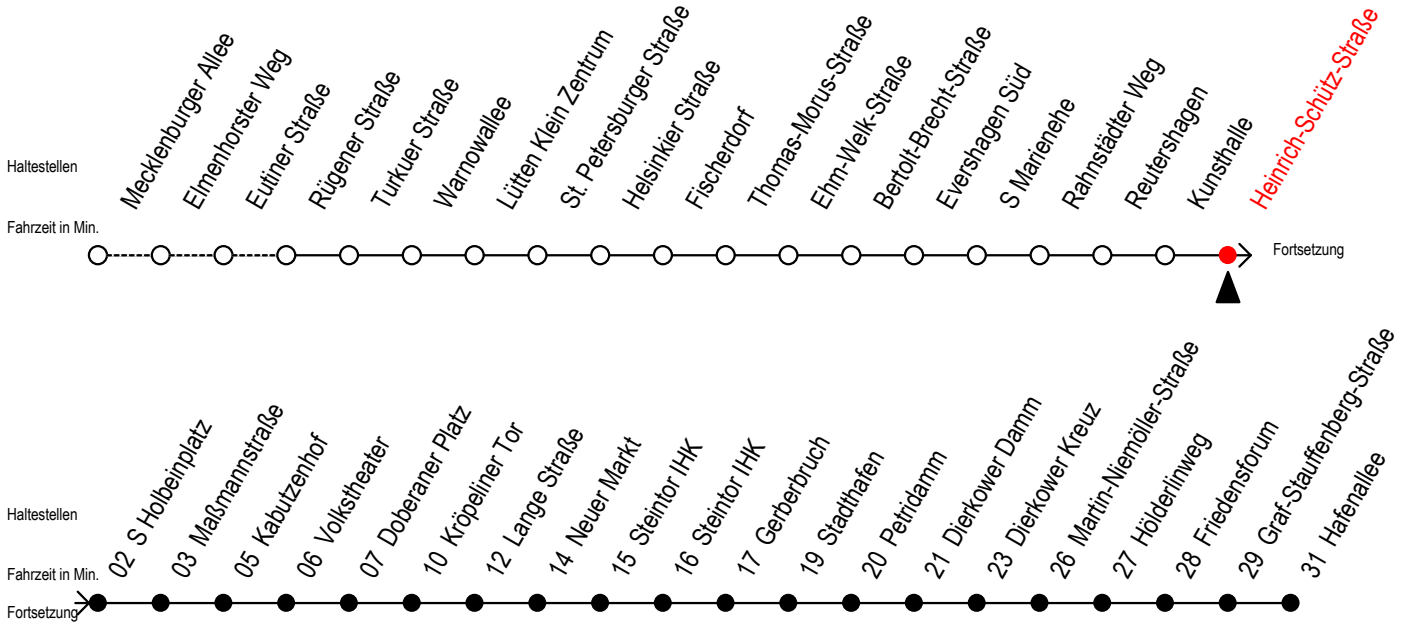

Gültig ab 10.09.2023

Alle Angaben ohne Gewähr

Richtung: Hafenallee

Uhr Montag - Freitag					Uhr Samstag					Uhr Sonntag - Feiertag				
3	24	54			3	--				3	--			
4	22	43	52		4	--				4	--			
5	11	22	39	48	5	23	53			5	--			
6	03	16	26	36 46 56	6	22	52			6	--			
7	06	16	26	36 46 56	7	22	52			7	28	51		
8	06	16	26	36 46 56	8	22	43	52		8	21	51		
9	06	16	26	36 46 56	9	13	22	48		9	21	51		
10	06	16	26	36 46 56	10	03	18	33	48	10	21	51		
11	06	16	26	36 46 56	11	03	18	33	48	11	21	51		
12	06	16	26	36 46 56	12	03	18	33	48	12	21	51		
13	06	16	26	36 46 56	13	03	18	33	48	13	21	51		
14	06	16	26	36 46 56	14	03	18	33	48	14	21	51		
15	06	16	26	36 46 56	15	03	18	33	48	15	21	51		
16	06	16	26	36 46 56	16	03	18	33	48	16	21	51		
17	06	16	26	36 46 56	17	03	18	33	48	17	21	51		
18	06	18	33	48	18	03	18	33	48	18	21	51		
19	03	18	33	48	19	03	18	33	48	19	21	51		
20	03	18	33	52	20	03	18	33	52	20	21	52		
21	22	52			21	22	52			21	22	52		
22	22	52			22	22	52			22	22	52		
23	22	52			23	22	52			23	22	52		