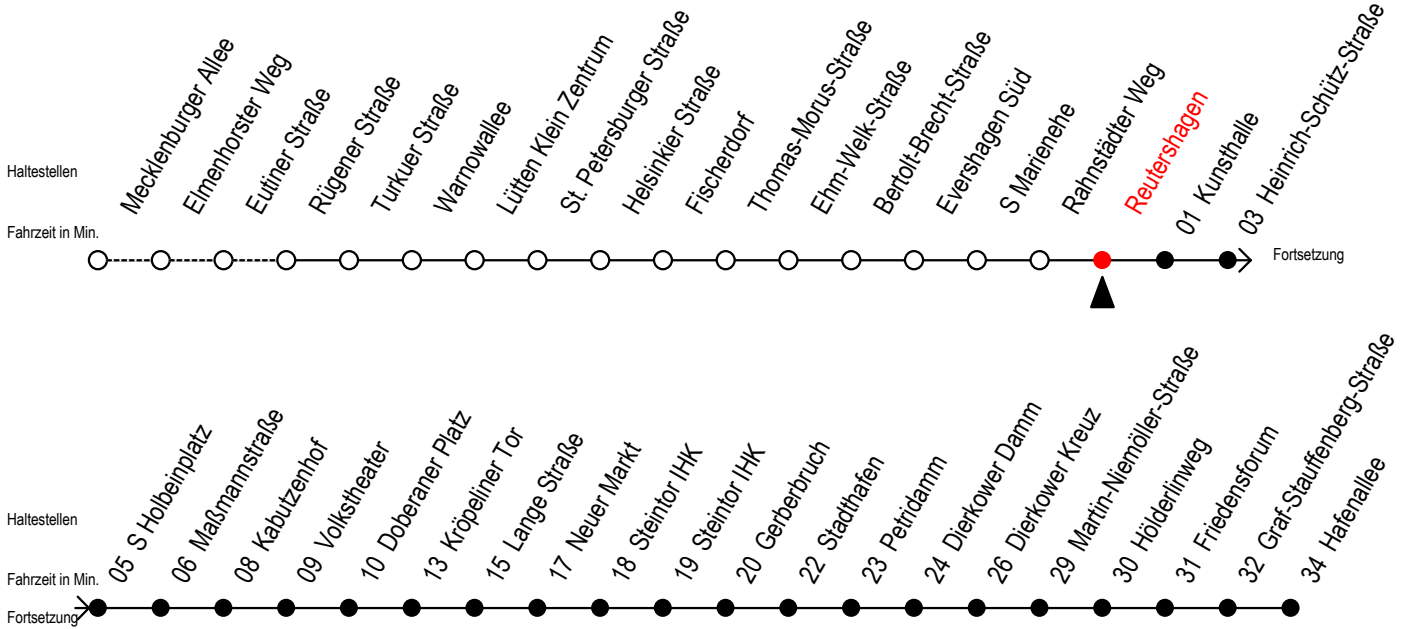

Gültig ab 10.09.2023

Alle Angaben ohne Gewähr

Richtung: Hafenallee

nach ca. 20:00 Uhr SEV beachten - Abfahrten Hast. Li. F2

Uhr Montag - Freitag							Uhr Samstag				Uhr Sonntag - Feiertag		
5	45						5	--			5	--	
6	00	13	23	33	43	53	6	19	49		6	--	
7	03	13	23	33	43	53	7	19	49		7	--	
8	03	13	23	33	43	53	8	19	49		8	18 48	
9	03	13	23	33	43	53	9	19	45		9	18 48	
10	03	13	23	33	43	53	10	00	15	30	45	10	18 48
11	03	13	23	33	43	53	11	00	15	30	45	11	18 48
12	03	13	23	33	43	53	12	00	15	30	45	12	18 48
13	03	13	23	33	43	53	13	00	15	30	45	13	18 48
14	03	13	23	33	43	53	14	00	15	30	45	14	18 48
15	03	13	23	33	43	53	15	00	15	30	45	15	18 48
16	03	13	23	33	43	53	16	00	15	30	45	16	18 48
17	03	13	23	33	43	53	17	00	15	30	45	17	18 48
18	03	12 ^E	15	27 ^E	30	42 ^E	18	00	15	30	45	18	18 48
	45	57 ^E											
19	00	15	30	45			19	00	15	30	45	19	18 48
20	00	15	30	34 ^E	47 ^{EX}		20	00	15	30	41 ^E	20	18
								52 ^E					

E = fährt bis Kunsthalle

X = fährt nur am Freitag 15.09.

Servicetelefon: 0381 / 8021900