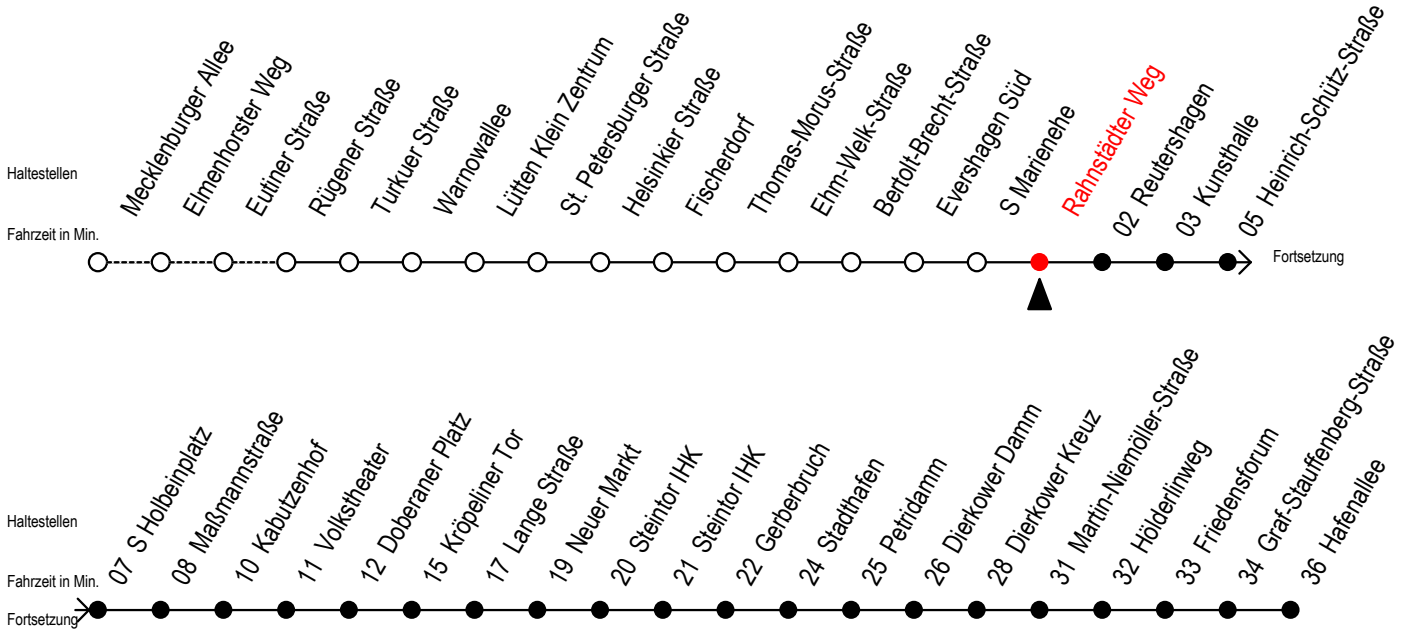

Gültig ab 10.09.2023

Alle Angaben ohne Gewähr

Richtung: Hafenallee

nach ca. 20:00 Uhr S Bahn bis S Holbeinplatz nutzen

Uhr Montag - Freitag							Uhr Samstag				Uhr Sonntag - Feiertag				
5	43	58					5	--					5	--	
6	11	21	31	41	51		6	17	47				6	--	
7	01	11	21	31	41	51	7	17	47				7	--	
8	01	11	21	31	41	51	8	17	47				8	16	46
9	01	11	21	31	41	51	9	17	43	58			9	16	46
10	01	11	21	31	41	51	10	13	28	43	58		10	16	46
11	01	11	21	31	41	51	11	13	28	43	58		11	16	46
12	01	11	21	31	41	51	12	13	28	43	58		12	16	46
13	01	11	21	31	41	51	13	13	28	43	58		13	16	46
14	01	11	21	31	41	51	14	13	28	43	58		14	16	46
15	01	11	21	31	41	51	15	13	28	43	58		15	16	46
16	01	11	21	31	41	51	16	13	28	43	58		16	16	46
17	01	11	21	31	41	51	17	13	28	43	58		17	16	46
18	01	10 ^E	13	25 ^E	28	40 ^E	18	13	28	43	58		18	16	46
	43	55 ^E	58												
19	13	28	43	58			19	13	28	43	58		19	16	46
20	13	28	32 ^E	45 ^{EX}			20	13	28	39 ^E	50 ^E		20	16	

E = fährt bis Kunsthalle

X = fährt nur am Freitag 15.09.