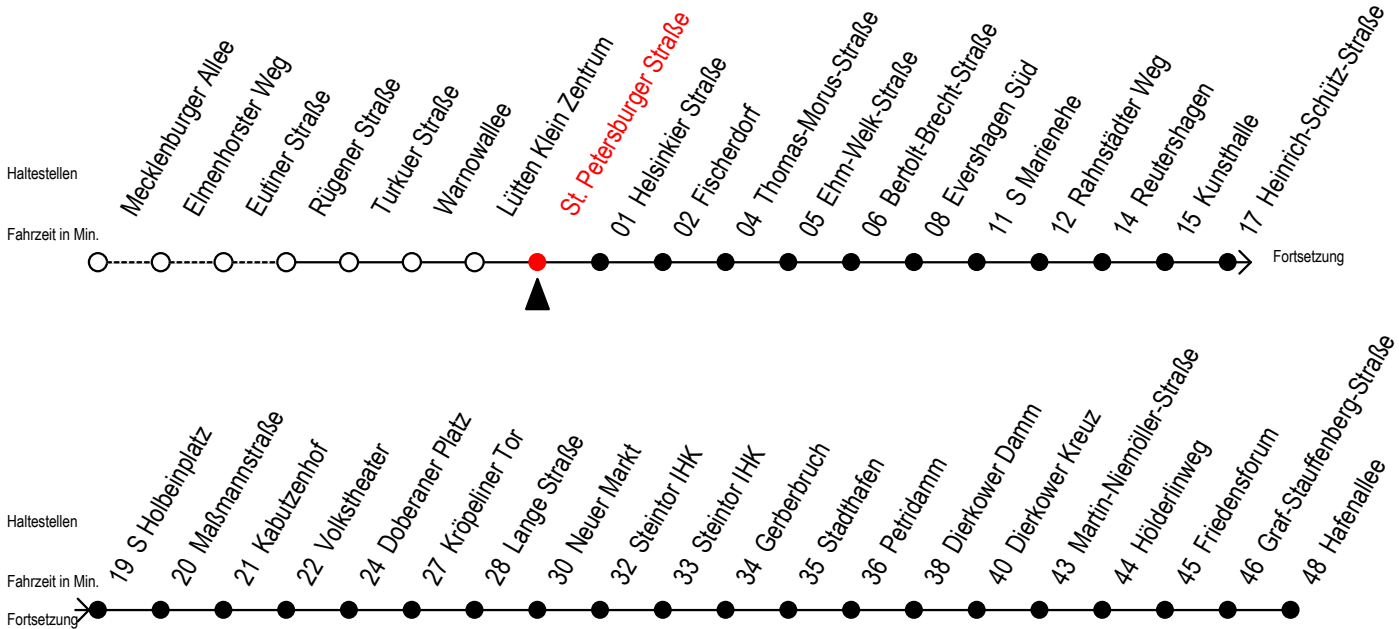

Gültig ab 10.09.2023

Alle Angaben ohne Gewähr

Richtung: Hafenallee

nach ca. 20:00 Uhr SEV beachten - Abfahrten Li. F2

Uhr Montag - Freitag					Uhr Samstag				Uhr Sonntag - Feiertag			
5	31	46	59		5	--			5	--		
6	09	19	29	39	49	59		6	06	36		
7	09	19	29	39	49	59		7	06	36		
8	09	19	29	39	49	59		8	06	36		
9	09	19	29	39	49	59		9	06	31	46	
10	09	19	29	39	49	59		10	01	16	31	46
11	09	19	29	39	49	59		11	01	16	31	46
12	09	19	29	39	49	59		12	01	16	31	46
13	09	19	29	39	49	59		13	01	16	31	46
14	09	19	29	39	49	59		14	01	16	31	46
15	09	19	29	39	49	59		15	01	16	31	46
16	09	19	29	39	49	59		16	01	16	31	46
17	09	19	29	39	49	58 ^E		17	01	16	31	46
18	01	13 ^E	16	28 ^E	31	43 ^E		18	01	16	31	46
	46											
19	01	16	31	46				19	01	16	31	46
20	01	16	20 ^E	33 ^{EX}				20	01	16	28 ^E	38 ^E

E = fährt bis Kunsthalle

X = fährt nur am Freitag 15.09.