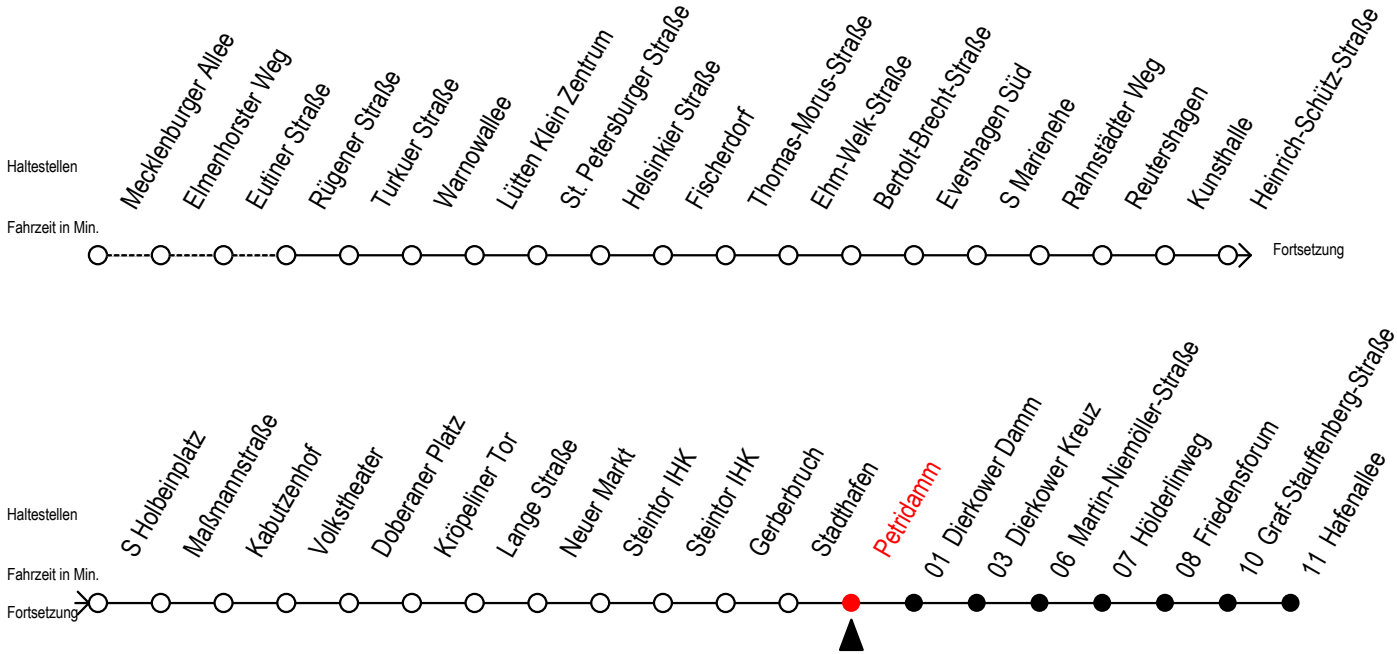

Tram**1****Petridamm**

Gültig ab 10.09.2023

Alle Angaben ohne Gewähr

Richtung: Hafenallee**Uhr Montag - Freitag****Uhr Samstag****Uhr Sonntag - Feiertag**

3	43									3	--									3	--	
4	13	43								4	--										4	--
5	02	13	30	43	58					5	42										5	--
6	07	22	35	45	55					6	12	43									6	--
7	05	15	25	35	45	55				7	13	43									7	47
8	05	15	25	35	45	55				8	13	43									8	11 41
9	05	15	25	35	45	55				9	02	13	32	43							9	11 41
10	05	15	25	35	45	55				10	07	22	37	52							10	11 41
11	05	15	25	35	45	55				11	07	22	37	52							11	11 41
12	05	15	25	35	45	55				12	07	22	37	52							12	11 41
13	05	15	25	35	45	55				13	07	22	37	52							13	11 41
14	05	15	25	35	45	55				14	07	22	37	52							14	11 41
15	05	15	25	35	45	55				15	07	22	37	52							15	11 41
16	05	15	25	35	45	55				16	07	22	37	52							16	11 41
17	05	15	25	35	45	55				17	07	22	37	52							17	11 41
18	05	15	25	37	52					18	07	22	37	52							18	11 41
19	07	22	37	52						19	07	22	37	52							19	11 41
20	07	22	37	52						20	07	22	37	52							20	13 43
21	13	43								21	13	43									21	13 43
22	13	43								22	13	43									22	13 43
23	13	43								23	13	43									23	13 43
0	13									0	13										0	13