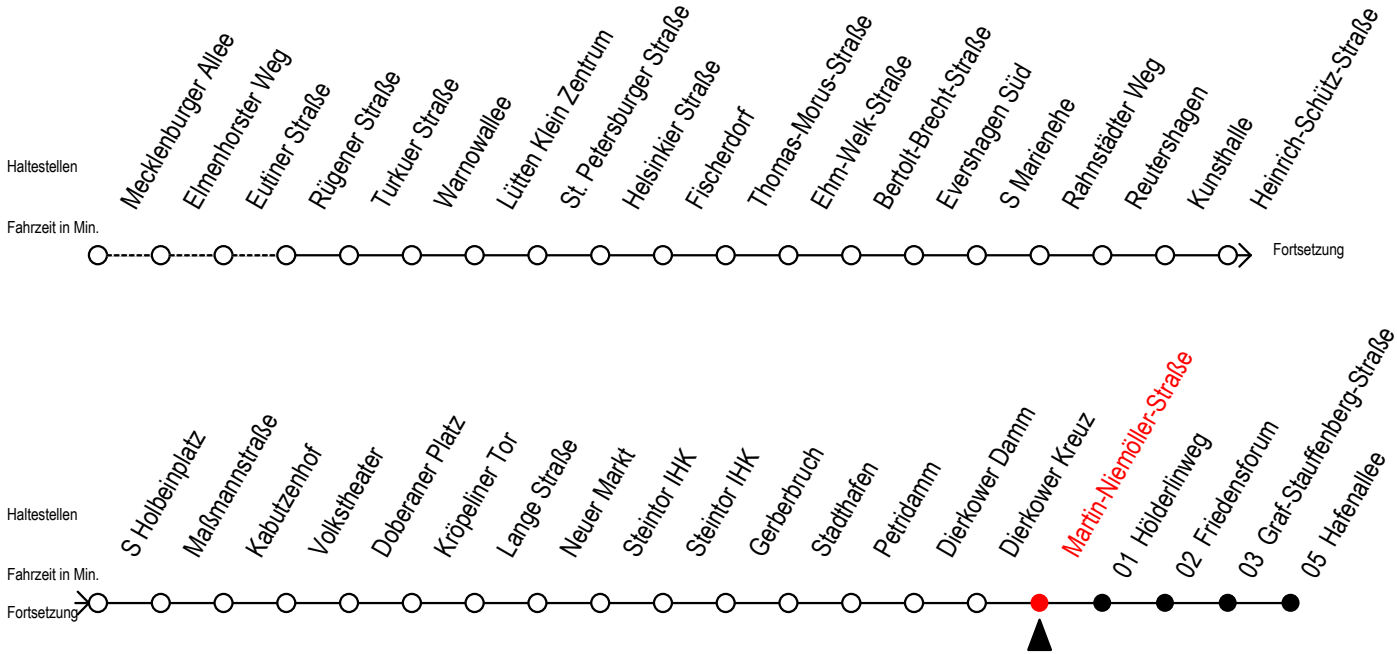

Tram

1

Martin-Niemöller-Straße

Gültig ab 10.09.2023

Alle Angaben ohne Gewähr

Richtung: Hafenallee

Uhr Montag - Freitag							Uhr Samstag				Uhr Sonntag - Feiertag		
3	48						3	--			3	--	
4	18	48					4	--			4	--	
5	07	18	35	48			5	48			5	--	
6	04	13	28	41	51		6	18	48		6	--	
7	01	11	21	31	41	51	7	18	48		7	53	
8	01	11	21	31	41	51	8	18	48		8	17 47	
9	01	11	21	31	41	51	9	08	18	38	48	9	17 47
10	01	11	21	31	41	51	10	13	28	43	58	10	17 47
11	01	11	21	31	41	51	11	13	28	43	58	11	17 47
12	01	11	21	31	41	51	12	13	28	43	58	12	17 47
13	01	11	21	31	41	51	13	13	28	43	58	13	17 47
14	01	11	21	31	41	51	14	13	28	43	58	14	17 47
15	01	11	21	31	41	51	15	13	28	43	58	15	17 47
16	01	11	21	31	41	51	16	13	28	43	58	16	17 47
17	01	11	21	31	41	51	17	13	28	43	58	17	17 47
18	01	11	21	31	43	58	18	13	28	43	58	18	17 47
19	13	28	43	58			19	13	28	43	58	19	17 47
20	13	28	43	58			20	13	28	43	58	20	18 48
21	18	48					21	18	48			21	18 48
22	18	48					22	18	48			22	18 48
23	18	48					23	18	48			23	18 48
0	18						0	18				0	18