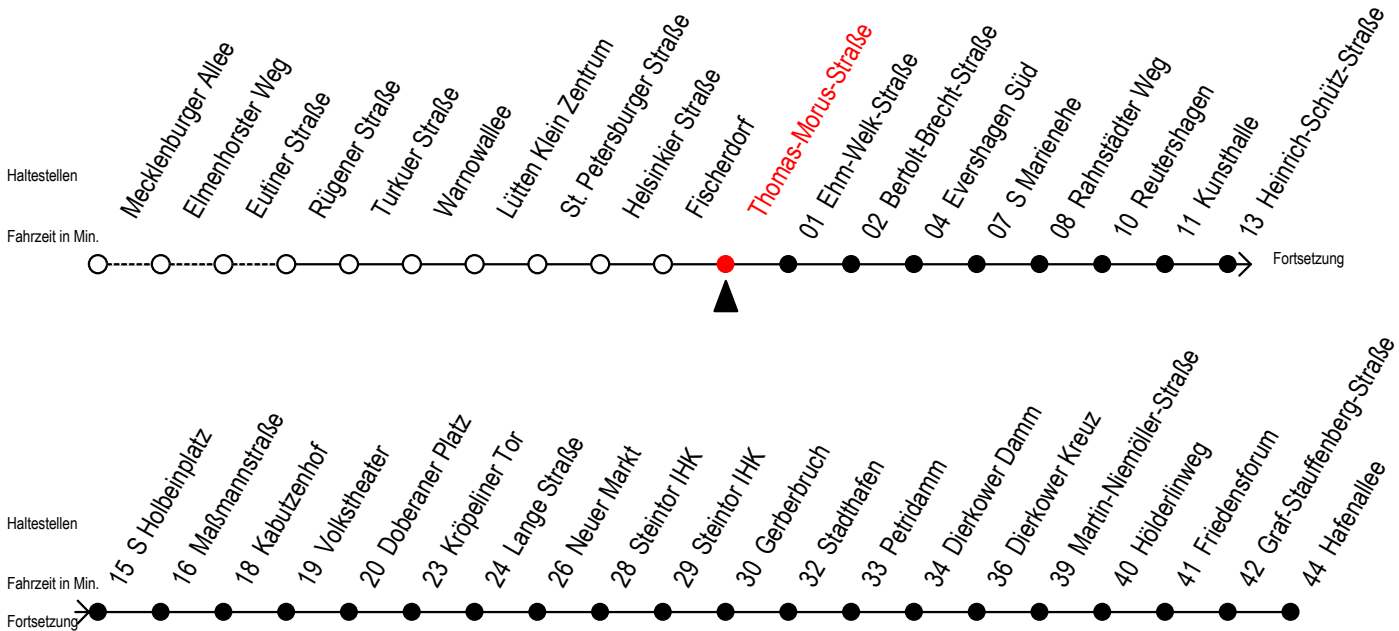

Gültig ab 10.09.2023

Alle Angaben ohne Gewähr

Richtung: Hafenallee

nach ca. 20:00 Uhr SEV beachten

Uhr Montag - Freitag							Uhr Samstag				Uhr Sonntag - Feiertag		
5	35	50					5	--			5	--	
6	03	13	23	33	43	53	6	09	39		6	--	
7	03	13	23	33	43	53	7	09	39		7	--	
8	03	13	23	33	43	53	8	09	39		8	08 38	
9	03	13	23	33	43	53	9	09	35	50	9	08 38	
10	03	13	23	33	43	53	10	05	20	35	50	10	08 38
11	03	13	23	33	43	53	11	05	20	35	50	11	08 38
12	03	13	23	33	43	53	12	05	20	35	50	12	08 38
13	03	13	23	33	43	53	13	05	20	35	50	13	08 38
14	03	13	23	33	43	53	14	05	20	35	50	14	08 38
15	03	13	23	33	43	53	15	05	20	35	50	15	08 38
16	03	13	23	33	43	53	16	05	20	35	50	16	08 38
17	03	13	23	33	43	53	17	05	20	35	50	17	08 38
18	02 <sup>E</sup>	05	17 <sup>E</sup>	20	32 <sup>E</sup>	35	18	05	20	35	50	18	08 38
	47 <sup>E</sup>	50											
19	05	20	35	50			19	05	20	35	50	19	08 38
20	05	20	24 <sup>E</sup>	37 <sup>EX</sup>			20	05	20	31 <sup>E</sup>	42 <sup>E</sup>	20	08

E = fährt bis Kunsthalle

X = fährt nur am Freitag 15.09.