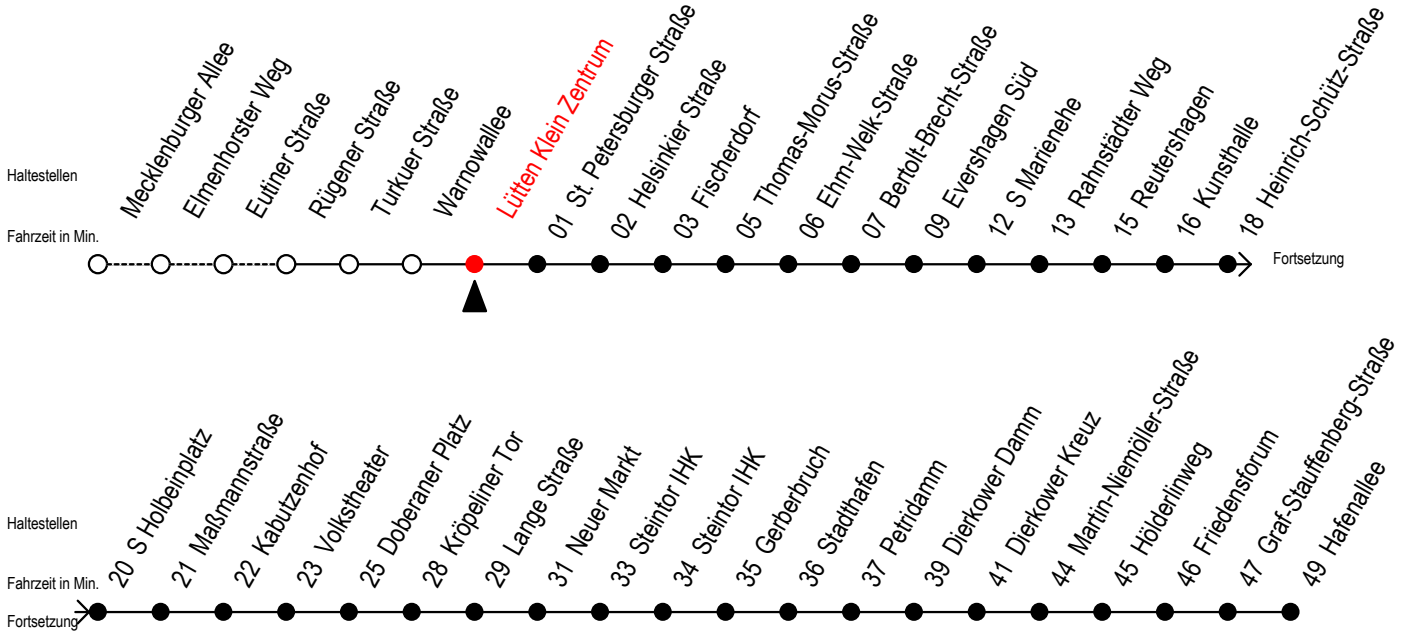

Gültig ab 10.09.2023

Alle Angaben ohne Gewähr

Richtung: Hafenallee

nach ca. 20:00 Uhr SEV beachten - Abfahrten Hast. Li. 31

Uhr Montag - Freitag

Uhr Samstag

Uhr Sonntag - Feiertag

5	30	45	58	5	--	5	--				
6	08	18	28	38	48	58	6	--			
7	08	18	28	38	48	58	7	--			
8	08	18	28	38	48	58	8	03	33		
9	08	18	28	38	48	58	9	05	30	45	
10	08	18	28	38	48	58	10	00	15	30	45
11	08	18	28	38	48	58	11	00	15	30	45
12	08	18	28	38	48	58	12	00	15	30	45
13	08	18	28	38	48	58	13	00	15	30	45
14	08	18	28	38	48	58	14	00	15	30	45
15	08	18	28	38	48	58	15	00	15	30	45
16	08	18	28	38	48	58	16	00	15	30	45
17	08	18	28	38	48	57 ^E	17	00	15	30	45
18	00	12 ^E	15	27 ^E	30	42 ^E	18	00	15	30	45
	45										
19	00	15	30	45			19	00	15	30	45
20	00	15	19 ^E	32 ^{EX}			20	00	15	27 ^E	37 ^E

E = fährt bis Kunsthalle

X = fährt nur am Freitag 15.09.