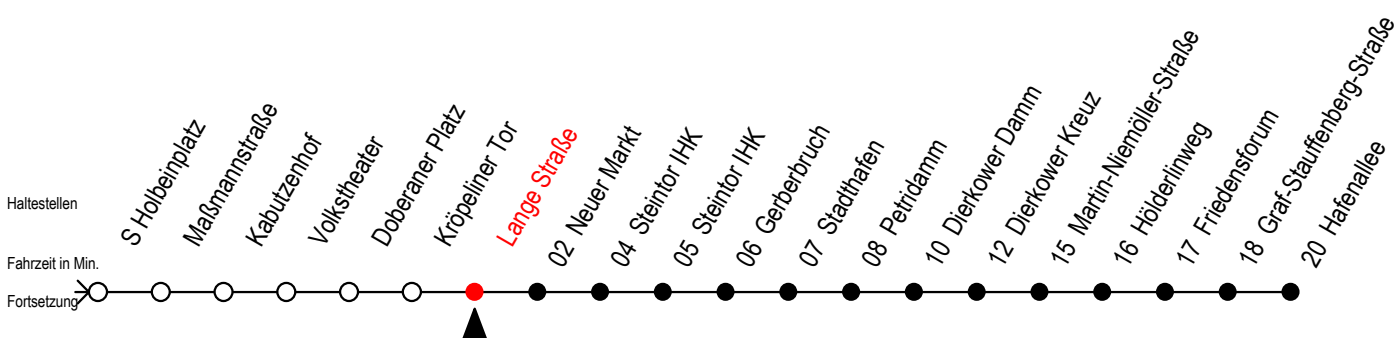

Gültig ab 10.09.2023

Alle Angaben ohne Gewähr

Richtung: Hafenallee

Uhr Montag - Freitag **Uhr Samstag** **Uhr Sonntag - Feiertag**

3	35	3	--	3	--
4	05 35 54	4	--	4	--
5	05 22 35 50 59	5	34	5	--
6	14 27 37 47 57	6	04 35	6	--
7	07 17 27 37 47 57	7	05 35	7	39
8	07 17 27 37 47 57	8	05 35 54	8	03 33
9	07 17 27 37 47 57	9	05 24 35 59	9	03 33
10	07 17 27 37 47 57	10	14 29 44 59	10	03 33
11	07 17 27 37 47 57	11	14 29 44 59	11	03 33
12	07 17 27 37 47 57	12	14 29 44 59	12	03 33
13	07 17 27 37 47 57	13	14 29 44 59	13	03 33
14	07 17 27 37 47 57	14	14 29 44 59	14	03 33
15	07 17 27 37 47 57	15	14 29 44 59	15	03 33
16	07 17 27 37 47 57	16	14 29 44 59	16	03 33
17	07 17 27 37 47 57	17	14 29 44 59	17	03 33
18	07 17 29 44 59	18	14 29 44 59	18	03 33
19	14 29 44 59	19	14 29 44 59	19	03 33
20	14 29 44	20	14 29 44	20	04 34
21	05 35	21	05 35	21	05 35
22	05 35	22	05 35	22	05 35
23	05 35	23	05 35	23	05 35
0	05	0	05	0	05